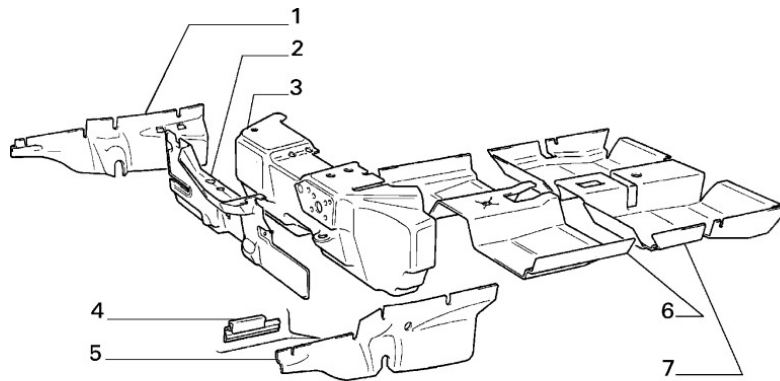

Insulation And Padding

Section	Ref	Part Num	Description	Count	Variant	Note
70522/00/1	1	82410555	LINING RH	1		
70522/00/1	2	82427203	LINING	1	V1	
70522/00/1	2	82434279	LINING	1	V2, V3	
70522/00/1	3	82434281	PADDING	1		
70522/00/1	4	82426591	CLIP RH	1		
70522/00/1	4	82426592	CLIP LH	1		
70522/00/1	5	82410556	LINING LH	1		
70522/00/1	6	82427193	PADDING	1		C8880
70522/00/1	6	82434280	PADDING	1		D8880
70522/00/1	7	82422163	PADDING	1