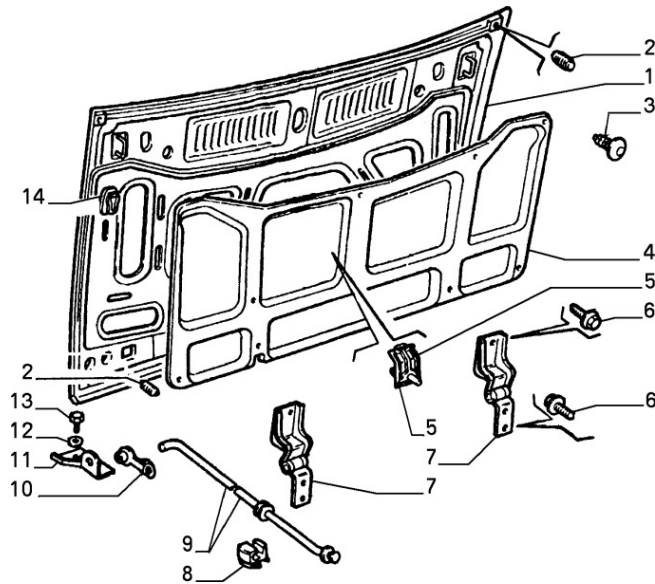

Engine Compartment Lid

Section	Ref	Part Num	Description	Count	Variant	Note
70101/00/1	1	82435828	HOOD	1	V1 + M1	C8880
70101/00/1	1	82442229	HOOD	1	V1 + M2	D8880
70101/00/1	1	82450175	HOOD	1	V2, V3	
70101/00/1	2	7601456	PAD	4		
70101/00/1	3	7560860	BUTTON	15		
70101/00/1	4	82409028	LINING	1	V1 + M1	C8880
70101/00/1	4	82440604	LINING	1	V1 + M2	D8880
70101/00/1	4	82450177	LINING	1	V2, V3	
70101/00/1	5	82422644	CLIP	1		
70101/00/1	6	82420765	SCREW	8		
70101/00/1	7	82456861	HINGE	2		
70101/00/1	8	82440756	CLIP	1		
70101/00/1	9	82408848	ROD	1		
70101/00/1	10	82397953	CLIP	1		
70101/00/1	11	82397872	BRACKET	1		
70101/00/1	12	12643721	PLAIN WASHER	1		
70101/00/1	13	15950011	SCREW	1		
70101/00/1	14	60607024	BUSH	1