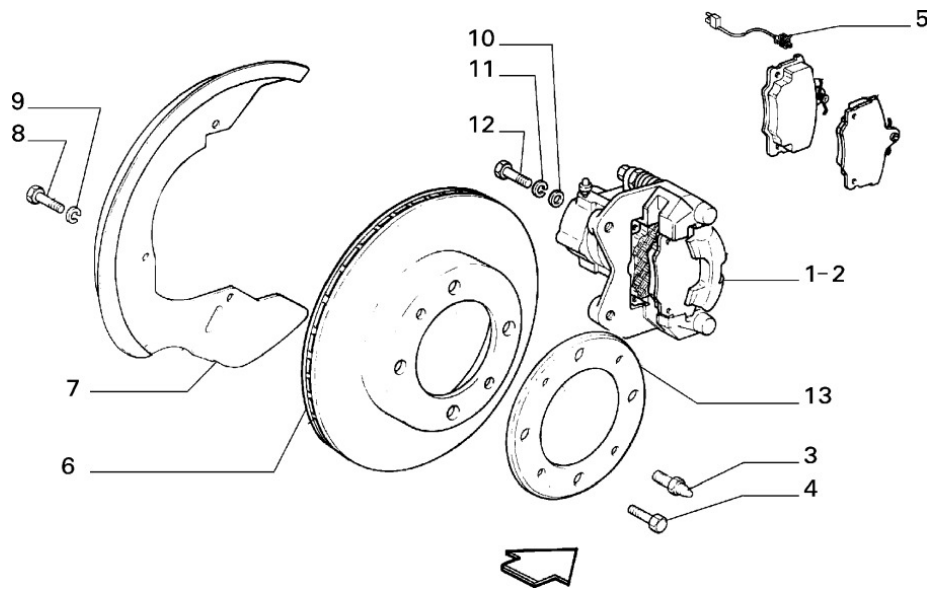

Front Wheel Brakes

Section	Ref	Part Num	Description	Count	Variant	Note
33117/00/1	1	1762064	FRONT CALIPER LH	1	M1	C8880
33117/00/1	1	1762065	FRONT CALIPER RH	1	M1	C8880
33117/00/1	2	1763827	FRONT CALIPER LH	1	M2, M3, M4	D8880
33117/00/1	2	1763828	FRONT CALIPER RH	1	M2, M3, M4	D8880
33117/00/1	3	4221815	STUD	2		
33117/00/1	4	4142528	STUD	2		
33117/00/1	5	82451320	ELECTRIC CABLE	2		
33117/00/1	6	82433860	BRAKE DISC	2	M1	C8880
33117/00/1	6	82450657	BRAKE DISC	2	M2	D8880
33117/00/1	6	46455892	BRAKE DISC	2	M3, M4	
33117/00/1	7	82411922	PROTECTION RH	1	M1	C8880
33117/00/1	7	82411921	PROTECTION LH	1	M1	C8880
33117/00/1	8	10979421	SCREW	3	M1	C8880
33117/00/1	9	12601274	LOCK WASHER	3	M1	C8880
33117/00/1	10	82391659	SPACER	4	M1	C8880
33117/00/1	11	12601471	LOCK WASHER	4	M1	C8880
33117/00/1	11	12034774	LOCK WASHER	4	M2	D8880
33117/00/1	11	12034774	LOCK WASHER	4	M3, M4	
33117/00/1	12	16235634	SCREW	4	M1	C8880
33117/00/1	12	82420034	SCREW	4	M2	D8880
33117/00/1	12	82420034	SCREW	4	M3, M4	
33117/00/1	13	82413547	PLATE	2	M1	C8880