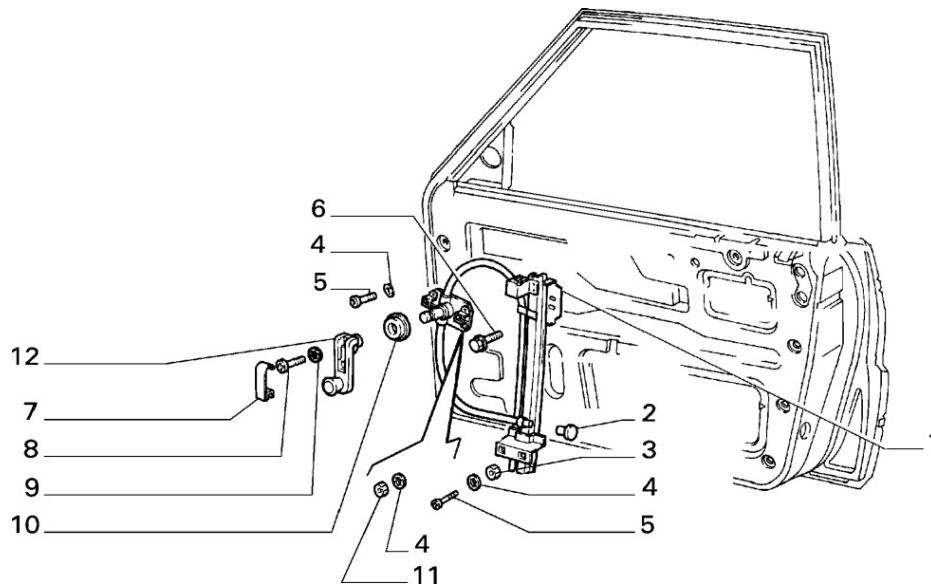

Side Front Door Window Regulator

Section	Ref	Part Num	Description	Count	Variant	Note
70130/00/2	1	82377111	WINDOW REGULATOR RH	1		
70130/00/2	1	82377112	WINDOW REGULATOR LH	1		
70130/00/2	1	82379538	WINDOW REGULATOR RH	1	E028	
70130/00/2	1	82379539	WINDOW REGULATOR LH	1	E028	
70130/00/2	2	4418478	BUTTON	2		
70130/00/2	3	12644421	PLAIN WASHER	10		
70130/00/2	4	12601274	LOCK WASHER	10		
70130/00/2	5	10902124	SCREW	10		
70130/00/2	6	13836014	SCREW	4		
70130/00/2	7	82302537	COVERING	2		
70130/00/2	8	13274077	SCREW	2		
70130/00/2	9	12605274	LOCK WASHER	16		
70130/00/2	10	82417581	ORNAMENT	2		
70130/00/2	11	15896211	NUT	6		
70130/00/2	12	177204580	HANDLE	1