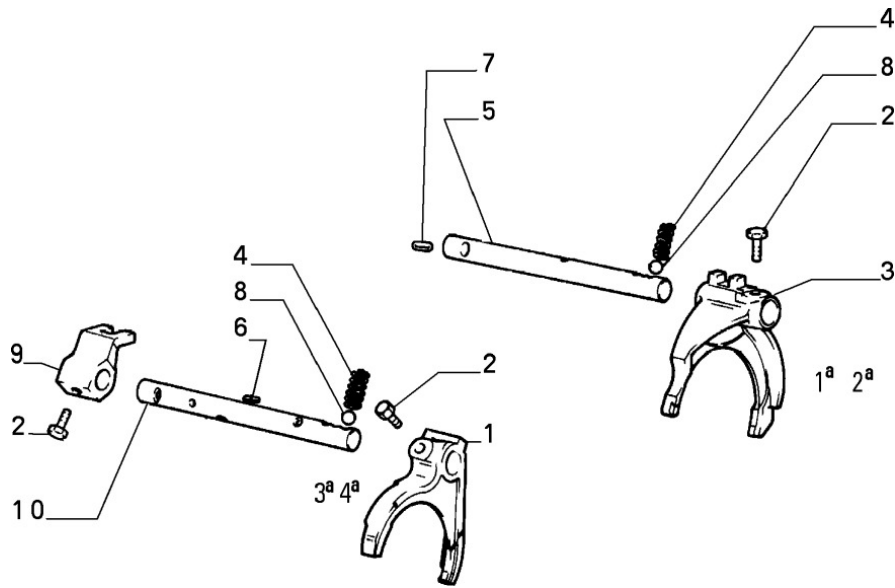

Transmission Shift Forks

Section	Ref	Part Num	Description	Count	Variant	Note
21219/00/2	1	46403357	FORK 3A-4A VEL	1		
21219/00/2	2	7765732	SCREW	3		
21219/00/2	3	7659765	FORK 1A-2A VEL	1		
21219/00/2	4	5991749	SPRING	2		
21219/00/2	5	7688238	ROD	1		
21219/00/2	6	82310158	ROLLER	1	M1	C8880
21219/00/2	6	7633066	ROLLER	1	M2	D8880
21219/00/2	6	7633066	ROLLER	1	M3, M4	
21219/00/2	7	82310157	ROLLER	1		
21219/00/2	8	82310145	BALL	2		
21219/00/2	9	5990962	DOG	1		
21219/00/2	10	5977137	ROD	1	M1, M2	C9129
21219/00/2	10	7624643	ROD	1	M1, M2	D9129
21219/00/2	10	5977137	ROD	1	M3, M4