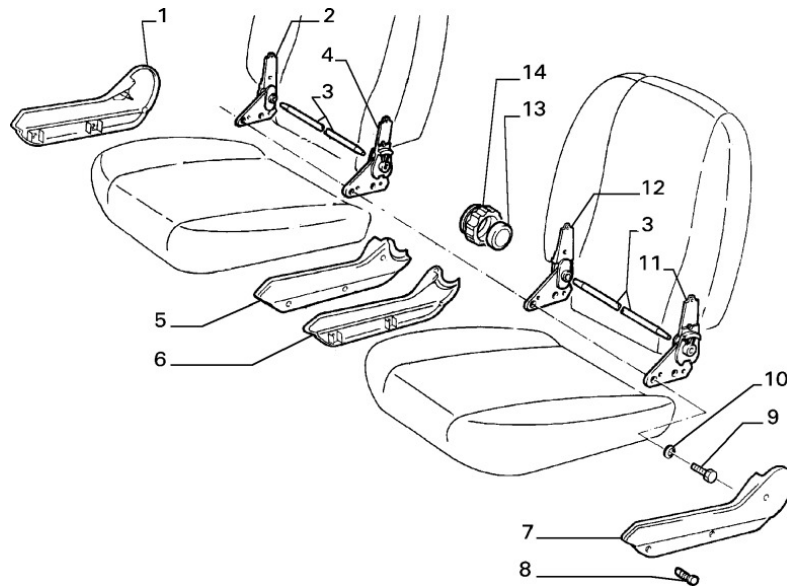

Front Seat Base

Section	Ref	Part Num	Description	Count	Variant	Note
70601/00/2	1	82412957	COVERING RH	1		
70601/00/2	2	4392977	ARTICULATION RH	1		
70601/00/2	3	82410906	ROD	2		
70601/00/2	4	5943913	ARTICULATION RH	1		C8974
70601/00/2	4	82446749	ARTICULATION RH	1		D8974
70601/00/2	5	82412963	COVERING LH	1		
70601/00/2	6	82412962	COVERING RH	1		
70601/00/2	7	82412959	COVERING LH	1		
70601/00/2	8	14591887	BUTTON	9		
70601/00/2	9	11234724	SCREW	8		
70601/00/2	10	11196171	LOCK WASHER	4		
70601/00/2	11	4392978	ARTICULATION LH	1		
70601/00/2	12	5943914	ARTICULATION LH	1		C8974
70601/00/2	12	82446750	ARTICULATION LH	1		D8974
70601/00/2	13	5943399	COVER	2		C8974
70601/00/2	13	176662680	COVER	2		D8974
70601/00/2	14	5943398	KNOB	2		C8974
70601/00/2	14	176662780	KNOB	2		D8974