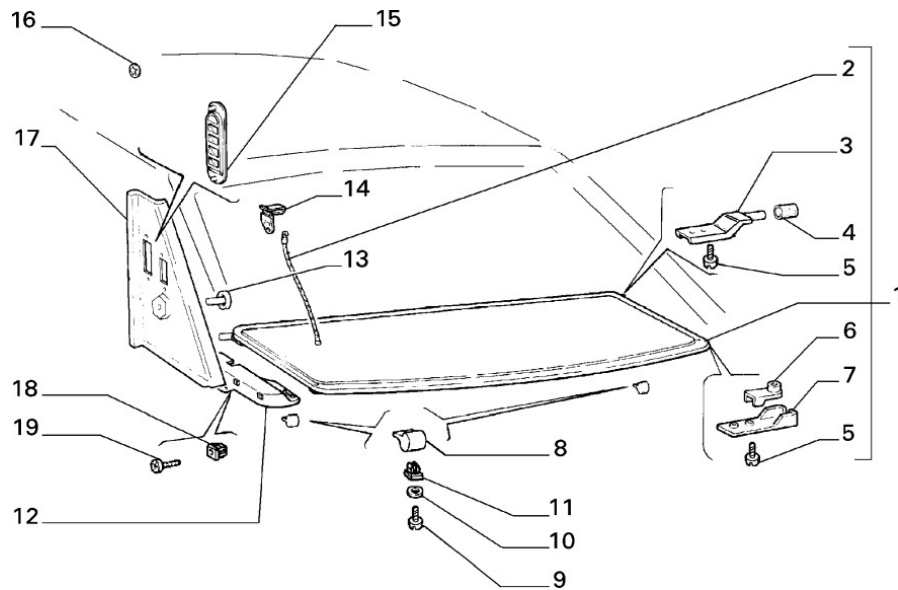

Rear Interior Trim

Section	Ref	Part Num	Description	Count	Variant	Note
70523/00/2	1	176629160	PANEL COMPL	1		
70523/00/2	2	82382083	ROD	2		
70523/00/2	3	176376780	PIN RH	1		C110
70523/00/2	3	176437680	PIN LH	1		C110
70523/00/2	3	176628080	PIN RH	1		D110
70523/00/2	3	176628180	PIN LH	1		D110
70523/00/2	4	5964043	BOOT	2		
70523/00/2	5	15642701	SCREW	4		
70523/00/2	6	82385689	GUIDE	2		
70523/00/2	7	82370113	WICK	2		
70523/00/2	8	82358181	PAD	2		
70523/00/2	9	15644007	SCREW	2		
70523/00/2	10	10519421	PLAIN WASHER	2		
70523/00/2	11	14222480	PAD	2		
70523/00/2	12	71732644	SUPPORT RH	1		
70523/00/2	12	71732643	SUPPORT LH	1		
70523/00/2	13	176000460	PLUG	2		
70523/00/2	14	82375156	SUPPORT	2		
70523/00/2	15	176327580	ORNAMENT	1		
70523/00/2	16	82015002	LOCKPLATE	4		
70523/00/2	17	176375760	COVERING RH	1		
70523/00/2	17	176375860	COVERING LH	1		
70523/00/2	18	14222285	PAD	6		
70523/00/2	19	15926004	SCREW	6