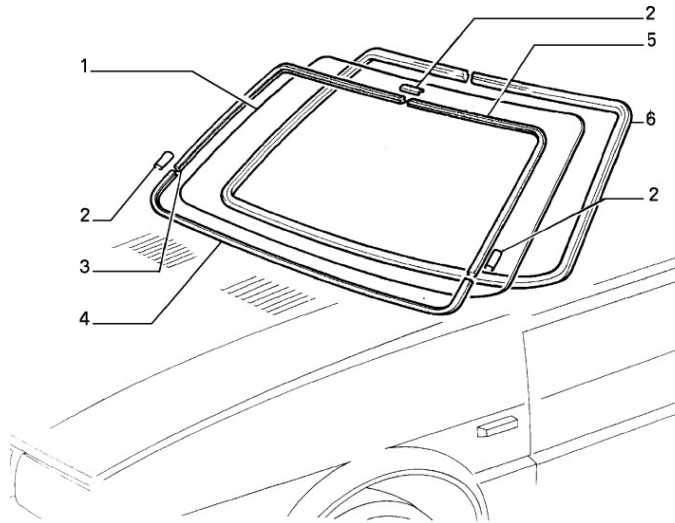

Windshield

Section	Ref	Part Num	Description	Count	Variant	Note
70155/00/1	1	82430641	WINDSCREEN	1		
70155/00/1	1	82430641	WINDSCREEN	1	E034	
70155/00/1	2	82421530	FISHPLATE	3		C8834
70155/00/1	3	82421529	MOULDING RH	1		C8834
70155/00/1	4	82421527	MOULDING	1		C8834
70155/00/1	5	82421528	MOULDING LH	1		C8834
70155/00/1	6	82420561	RUBBER WEATHERSTRIP	1		C8834
70155/00/1	6	82447222	CHANNEL	1		D8834