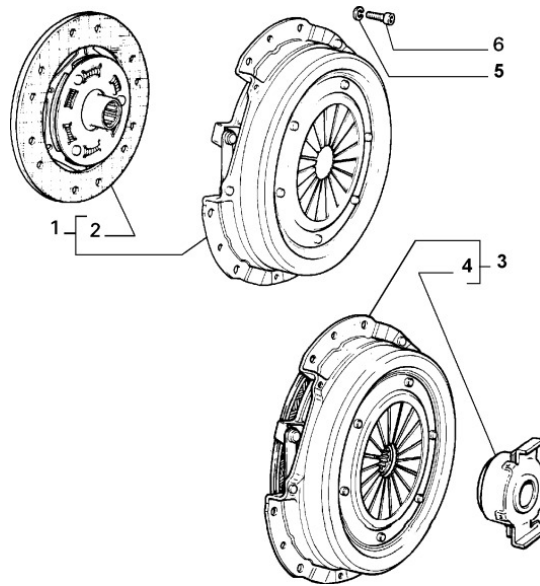

Clutch

<u>Section</u>	<u>Ref</u>	<u>Part Num</u>	<u>Description</u>	<u>Count</u>	<u>Variant</u>	<u>Note</u>
18109/00/1	1	5888110	KIT CLUTCH COMPL	1	M1	C8880
18109/00/1	2	7565638	CLUTCH DRIVEN PLATE	1	M1	C8880
18109/00/1	3	5888389	KIT CLUTCH COMPL	1	M2	D8880
18109/00/1	3	5891659	KIT CLUTCH COMPL	1	M3, M4	
18109/00/1	4	7681283	SLEEVE W/BEARING	1	M2	D8880
18109/00/1	4	46465174	SLEEVE W/BEARING	1	M3, M4	
18109/00/1	5	10516674	LOCK WASHER	6		
18109/00/1	6	13028324	SCREW	6