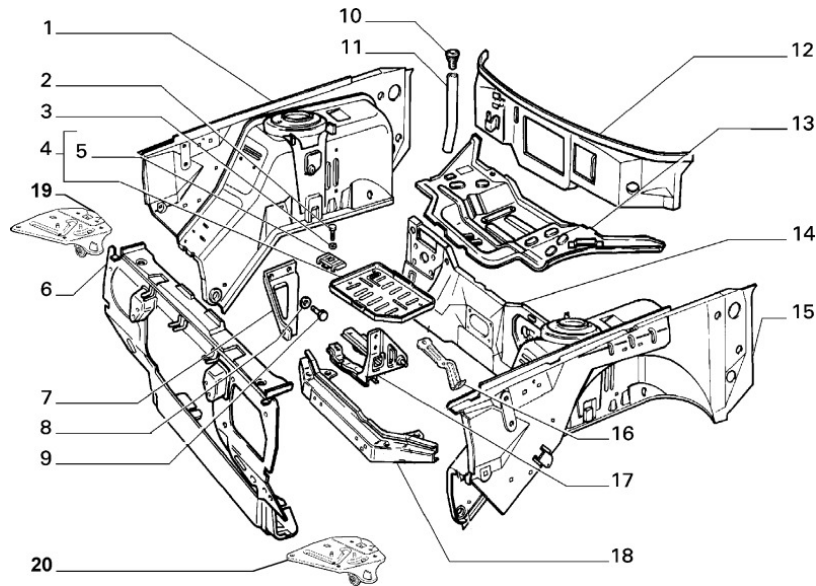

Body Shell Structure (Front Part)

Section	Ref	Part Num	Description	Count	Variant	Note
70002/00/1	1	82440095	SIDE PANEL RH	1	V1	
70002/00/1	1	82450004	SIDE PANEL RH	1	V2, V3	
70002/00/1	2	16135527	SCREW	4		
70002/00/1	3	12601374	LOCK WASHER	4		
70002/00/1	4	82450169	BATTERY SEAT COMPL	1		
70002/00/1	5	5888281	BRACKET	1		
70002/00/1	6	82407392	FRAMING	1	V1 + M1	C8832
70002/00/1	6	82435928	FRAMING	1	V1 + M1	D8832, C8880
70002/00/1	6	82440405	FRAMING	1	V1 + M2	D8880
70002/00/1	6	82450003	FRAMING	1	V2, V3	
70002/00/1	7	82407394	ANGLE PIECE	1		C8769
70002/00/1	8	10519601	PLAIN WASHER	3		C8769
70002/00/1	9	16135621	SCREW	3		C8769
70002/00/1	10	4238510	BUSH	2		
70002/00/1	11	19053480	HOSE	M		
70002/00/1	12	82420069	JOINING ELEMENT	1		
70002/00/1	13	82409908	JOINING ELEMENT	1	V1	
70002/00/1	13	82449959	JOINING ELEMENT	1	V2, V3	
70002/00/1	14	82408402	DASH/PANEL	1	V1	
70002/00/1	14	82434264	DASH/PANEL	1	V2, V3	
70002/00/1	15	82442429	SIDE PANEL LH	1	V1	
70002/00/1	15	82450005	SIDE PANEL LH	1	V2, V3	
70002/00/1	16	82416150	SUPPORT	1	V2, V3	
70002/00/1	17	82416965	SUPPORT	1	V1	
70002/00/1	17	82451753	SUPPORT	1	V2, V3	
70002/00/1	18	82409904	CROSSRAIL	1	V1 + M1	C8880
70002/00/1	18	82443880	CROSSRAIL	1	V1 + M2	D8880