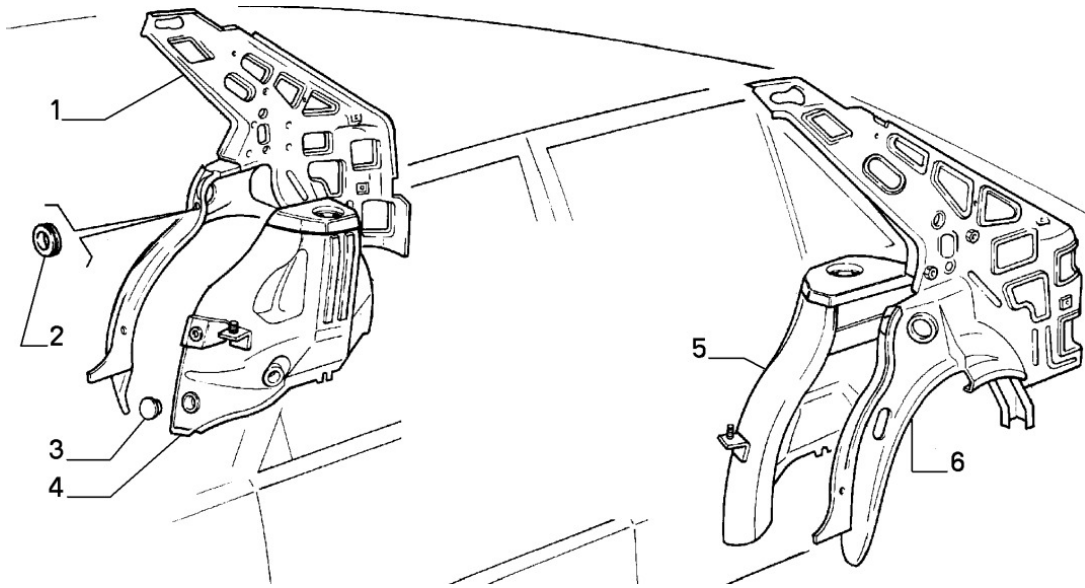

Body Shell Structure (Rear Part)

Section	Ref	Part Num	Description	Count	Variant	Note
70004/00/1	1	82451929	FRAMING RH	1	V2, V3	
70004/00/1	2	82393524	PLUG	2		
70004/00/1	3	4184597	PAD	4		
70004/00/1	4	82408452	REAR WHEELHOUSE RH	1	V1 + M1	C8880
70004/00/1	4	82440489	REAR WHEELHOUSE RH	1	V1 + M2	D8880
70004/00/1	4	82450010	REAR WHEELHOUSE RH	1	V2, V3	
70004/00/1	5	82408457	REAR WHEELHOUSE LH	1	V1 + M1	C8880
70004/00/1	5	82440491	REAR WHEELHOUSE LH	1	V1 + M2	D8880
70004/00/1	5	82450011	REAR WHEELHOUSE LH	1	V2, V3	
70004/00/1	6	82408414	FRAMING LH	1	V1 + M1	C8880
70004/00/1	6	82440515	FRAMING LH	1	V1 + M2	D8880
70004/00/1	6	82451934	FRAMING LH	1	V2, V3