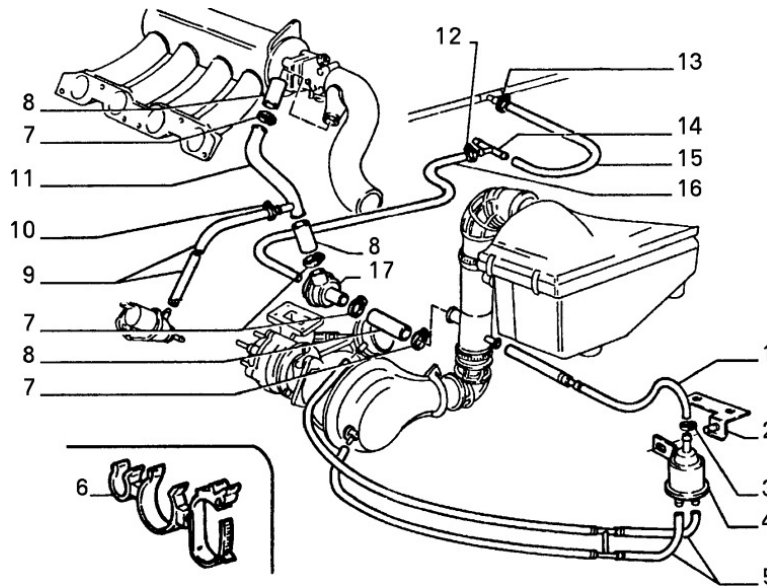

Boost Pressure Control

Section	Ref	Part Num	Description	Count	Variant	Note
10247/01/3	1	82443854	HOSE	1	M2	
10247/01/3	1	82454084	HOSE	1	M3	
10247/01/3	1	82453430	HOSE	1	M4	
10247/01/3	2	82454346	BRACKET	1	M3	
10247/01/3	2	82451384	BRACKET	1	M4	
10247/01/3	3	13000190	COLLAR	2		
10247/01/3	4	7632715	VALVE	1		
10247/01/3	5	82445616	PIPES	1	M2	
10247/01/3	5	82451756	HOSE	1	M3	
10247/01/3	5	82456028	HOSE	1	M4	
10247/01/3	6	82454383	CLIP	1		
10247/01/3	7	13000590	COLLAR	6		
10247/01/3	8	82408811	SLEEVE	1		
10247/01/3	9	82440708	SLEEVE	1	M2	
10247/01/3	9	82453123	SLEEVE	1	M3, M4	
10247/01/3	10	13000490	COLLAR	2		
10247/01/3	11	82442211	PIPE	1	M2	
10247/01/3	11	82454806	PIPE	1	M3, M4	
10247/01/3	12	13000390	COLLAR	2		
10247/01/3	13	13000190	COLLAR	2		
10247/01/3	14	14583087	CONNECTION	1		
10247/01/3	15	82348654	HOSE	1		
10247/01/3	16	82453156	HOSE	1		
10247/01/3	17	82408820	VALVE	1