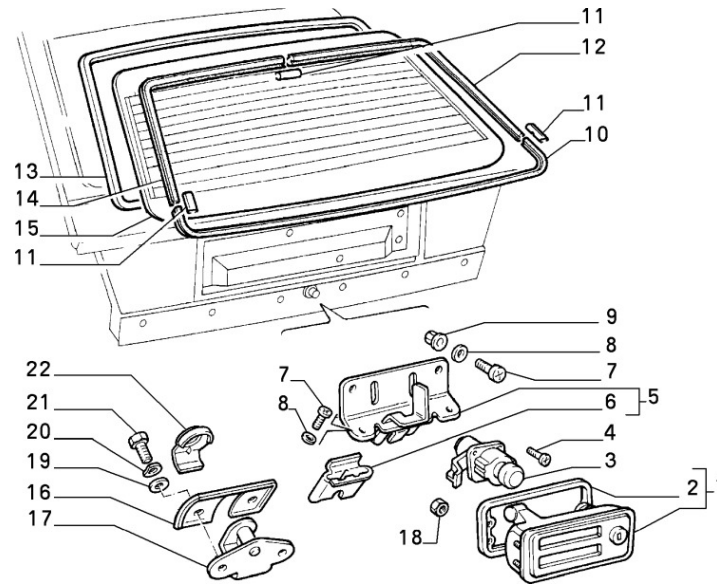

Rear Hatch Handle And Glass

Section	Ref	Part Num	Description	Count	Variant	Note
70148/00/3	1	82397577	HANDLE COMPL	1		
70148/00/3	2	82397576	SEAL GASKET	1		
70148/00/3	3	81892065	LOCK	1		
70148/00/3	4	15642501	SCREW	4		
70148/00/3	5	82336667	LOCK COMPL	1		
70148/00/3	6	82324538	COVERING	1		
70148/00/3	7	15648401	SCREW	4		
70148/00/3	8	10519501	PLAIN WASHER	4		
70148/00/3	9	14222285	PAD	4		
70148/00/3	10	82427876	MOULDING	1		C8834
70148/00/3	11	82421530	FISHPLATE	1		C8834
70148/00/3	12	82427877	MOULDING RH	1		C8834
70148/00/3	13	82420674	RUBBER WEATHERSTRIP	1		C8834
70148/00/3	13	82447223	RUBBER WEATHERSTRIP	1		D8834
70148/00/3	14	82427878	MOULDING LH	1		C8834
70148/00/3	15	82421116	TINTED GLASS PANE	1		
70148/00/3	16	82361181	PLATE	1		
70148/00/3	17	82368426	STRIKER PLATE	1		
70148/00/3	18	14084111	NUT	3		
70148/00/3	19	12644478	PLAIN WASHER	2		
70148/00/3	20	12601274	LOCK WASHER	2		
70148/00/3	21	16286024	SCREW	2		
70148/00/3	22	5948683	SHIELD	1