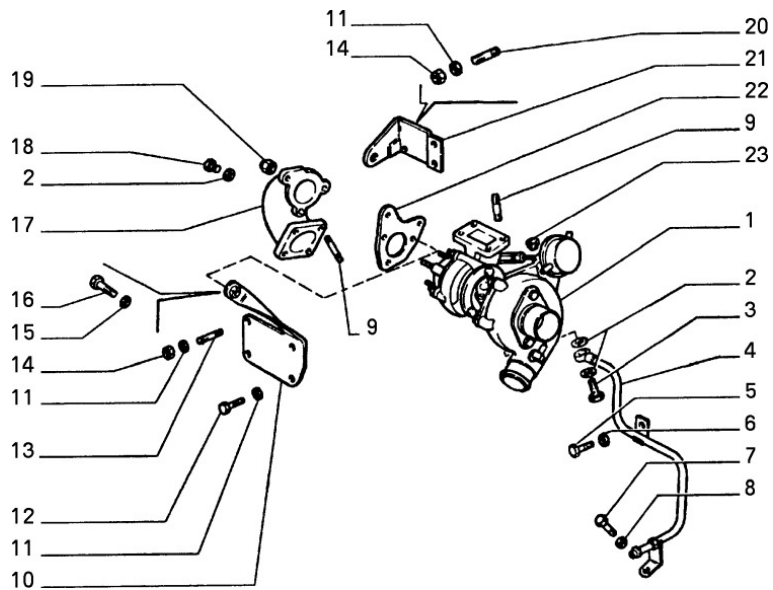

Turbocharger

Section	Ref	Part Num	Description	Count	Variant	Note
10252/01/1	1	7631725	TURBOCOMPRESSOR	1	M2	
10252/01/1	1	7729471	TURBOCOMPRESSOR	1	M3	
10252/01/1	1	7662974	TURBOCOMPRESSOR	1	M4	
10252/01/1	2	10278660	SEAL GASKET	3	M3	
10252/01/1	3	10184470	UNION	1	M3	
10252/01/1	4	7645556	PIPE	1	M3	C9774
10252/01/1	4	7688433	PIPE	1	M3	D9774
10252/01/1	5	10902124	SCREW	1	M3	
10252/01/1	6	11197774	LOCK WASHER	1	M3	
10252/01/1	7	15970321	SCREW	1	M3	
10252/01/1	8	11198574	LOCK WASHER	1	M3	
10252/01/1	9	82404452	STUD	8		
10252/01/1	10	7564432	BRACKET	1		
10252/01/1	11	11194074	LOCK WASHER	6		C6528
10252/01/1	11	55189555	LOCK WASHER	6		D6528
10252/01/1	12	16043424	SCREW	2		
10252/01/1	13	11789621	STUD	3	M2, M3	
10252/01/1	13	13517034	STUD	1	M4	
10252/01/1	14	15501021	NUT	3		
10252/01/1	15	4478258	PLAIN WASHER	1	M2	
10252/01/1	16	16043424	SCREW	3		
10252/01/1	17	7552585	CONNECTION	1	M2	
10252/01/1	17	7633625	CONNECTION	1	M3	C9745
10252/01/1	17	7692265	CONNECTION	1	M3	D9745
10252/01/1	17	7623013	CONNECTION	1	M4	
10252/01/1	18	7642291	PLUG	1	M3	
10252/01/1	19	82369250	NUT	3	M2