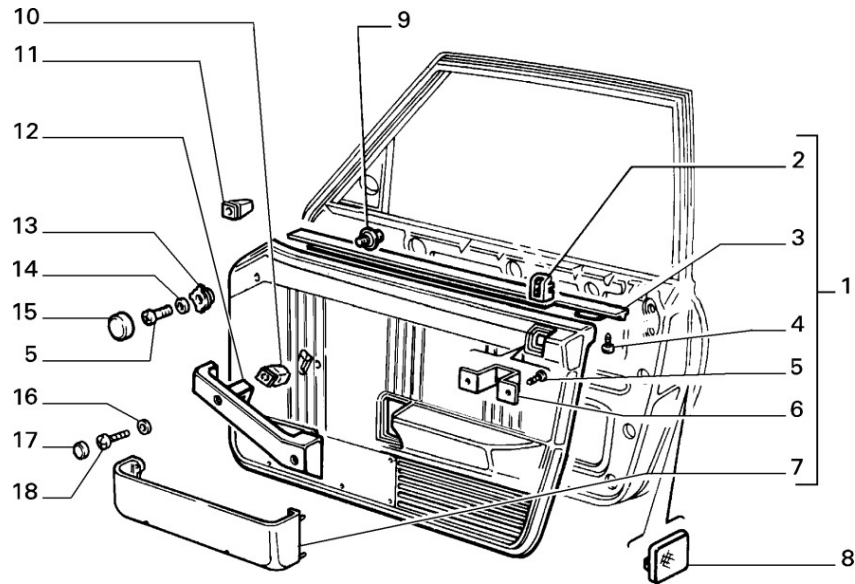

Interior Panels For Front Side Doors

Section	Ref	Part Num	Description	Count	Variant	Note
70133/00/1	1	176374160	PANEL RH COMPL	1		C9580, PAN-165
70133/00/1	1	176374180	PANEL RH COMPL	1		C9580, PAN-408
70133/00/1	1	176942080	PANEL RH COMPL	1		D9580, PAN-409
70133/00/1	1	176942060	PANEL RH COMPL	1		D9580, PAN-360
70133/00/1	1	176942030	PANEL RH COMPL	1		D9580, PAN-813
70133/00/1	1	176403762	PANEL RH COMPL	1		D9580, PAN-368
70133/00/1	1	176374260	PANEL LH COMPL	1		C9580, PAN-165
70133/00/1	1	176374280	PANEL LH COMPL	1		C9580, PAN-408
70133/00/1	1	176942180	PANEL LH COMPL	1		D9580, PAN-409
70133/00/1	1	176942160	PANEL LH COMPL	1		D9580, PAN-360
70133/00/1	1	176942130	PANEL LH COMPL	1		D9580, PAN-813
70133/00/1	1	176403862	PANEL LH COMPL	1		D9580, PAN-368
70133/00/1	2	82341779	ORNAMENT	2		COL-050
70133/00/1	3	82416541	MOULDING RH	1		
70133/00/1	3	82416542	MOULDING LH	1		
70133/00/1	4	15901601	SCREW	14		
70133/00/1	5	15643201	SCREW	6		
70133/00/1	6	82369060	BRACKET	2		
70133/00/1	7	82414800	UTILITY BAG RH	1		COL-050
70133/00/1	7	82415957	UTILITY BAG LH	1		COL-050
70133/00/1	8	82324873	REFLEX/REFLECTOR	2		
70133/00/1	9	14191280	CLIP	26		
70133/00/1	10	14202985	PAD	6		
70133/00/1	11	14215480	PAD	6		
70133/00/1	12	176242660	HANDLE RH	1		COL-004
70133/00/1	12	176242760	HANDLE LH	1		COL-004
70133/00/1	13	82399461	SPACER	2