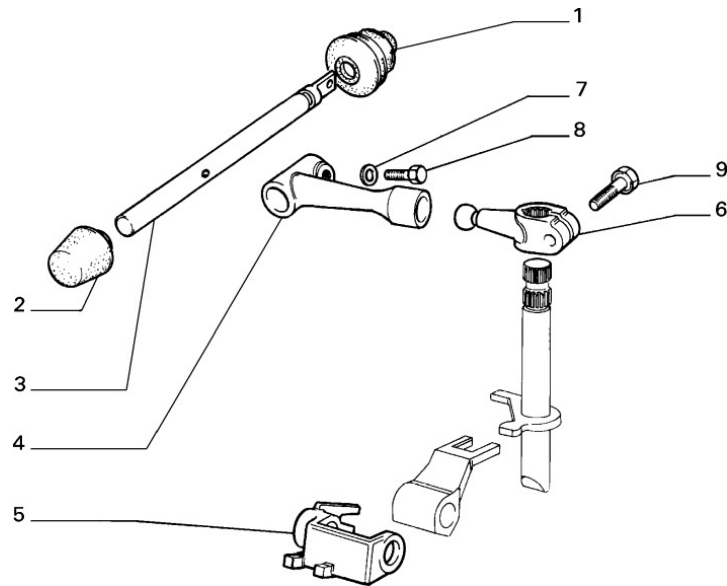

Transmission Inner Controls

Section	Ref	Part Num	Description	Count	Variant	Note
21219/00/3	1	82379874	BOOT	1	M1, M2	C9229
21219/00/3	1	7643302	BOOT	1	M1, M2	D9229
21219/00/3	1	7643302	BOOT	1	M3, M4	
21219/00/3	2	82379875	BOOT	1	M1, M2	C9229
21219/00/3	2	7643303	BOOT	1	M1, M2	D9229
21219/00/3	2	7643303	BOOT	1	M3, M4	
21219/00/3	3	7575864	SHAFT	1		C101
21219/00/3	3	7720455	ROD	1		D101
21219/00/3	4	7641246	LEVER	1		C101
21219/00/3	4	7720419	LEVER	1		D101
21219/00/3	5	5977142	SLEEVE	1		
21219/00/3	6	5977148	LEVER	1		
21219/00/3	7	14496721	PLAIN WASHER	1		
21219/00/3	8	16043324	SCREW	1		
21219/00/3	9	16044824	SCREW	1