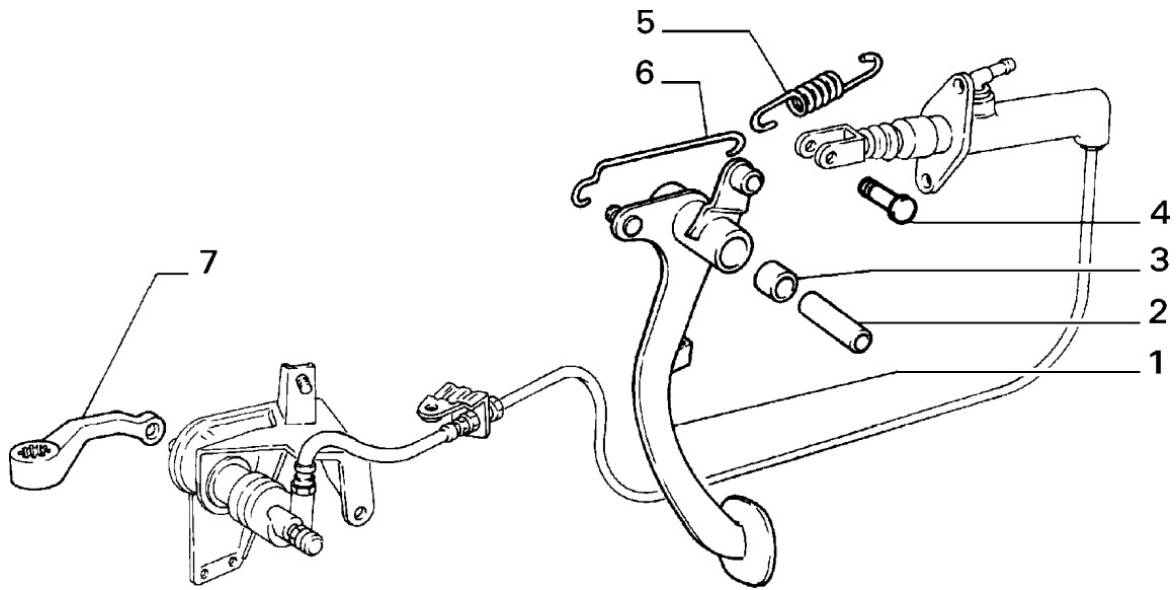

Clutch Release Hydraulics

Section	Ref	Part Num	Description	Count	Variant	Note
18101/00/3	1	82455361	PEDAL	1	M3, M4	
18101/00/3	2	82451663	SPACER	1	M3, M4	
18101/00/3	3	82406743	BEARING	2	M3, M4	
18101/00/3	4	82396170	PIN	1	M3, M4	
18101/00/3	5	82451671	SPRING	1	M3, M4	
18101/00/3	6	82451687	HOOK	1	M3, M4	
18101/00/3	7	7785247	LEVER	1	M3, M4