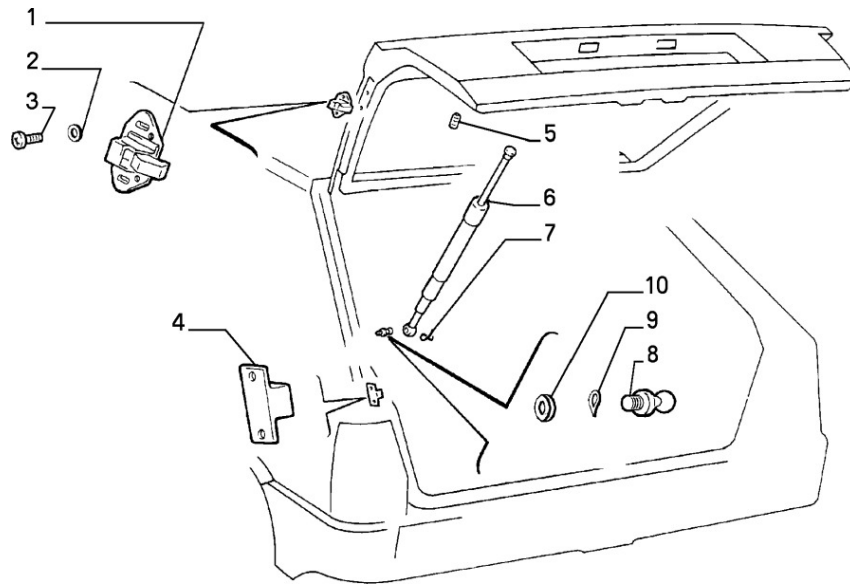

Hatch Guides And Support

Section	Ref	Part Num	Description	Count	Variant	Note
70148/00/2	1	82387845	PAD	1		
70148/00/2	2	12601274	LOCK WASHER	4		
70148/00/2	3	13276011	SCREW	4		
70148/00/2	4	82414845	STRIKER PLATE	1		
70148/00/2	5	7601457	PAD	2		
70148/00/2	6	82336687	PROP	2		
70148/00/2	7	82336695	LOCKRING	4		
70148/00/2	8	82368258	PIN	4		
70148/00/2	9	12601374	LOCK WASHER	4		
70148/00/2	10	10519621	PLAIN WASHER	4		