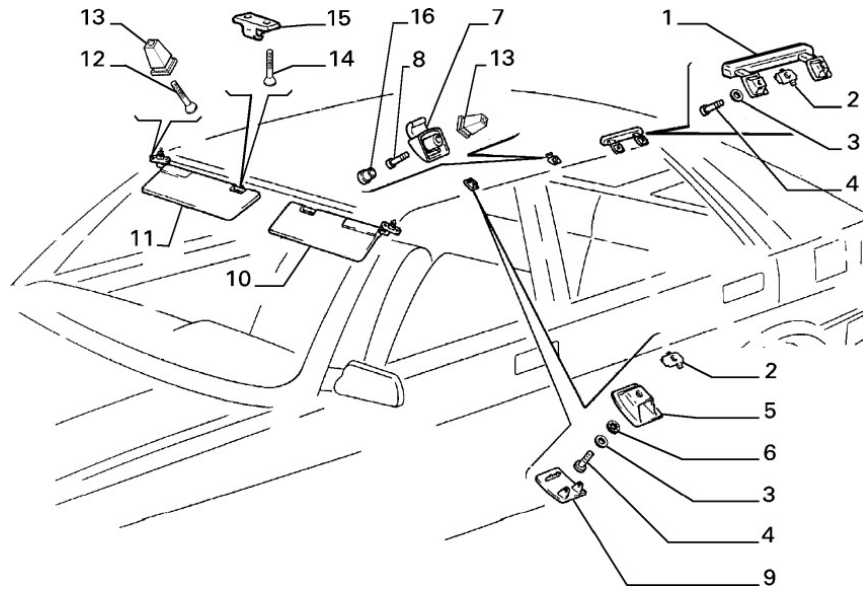

Accessories And Various Gaskets

Section	Ref	Part Num	Description	Count	Variant	Note
70525/00/1	1	82368558	HANDLE	3		
70525/00/1	1	176783580	HANDLE	3	E380	
70525/00/1	2	14648290	NUT	8		
70525/00/1	3	12643721	PLAIN WASHER	8		
70525/00/1	4	13276614	SCREW	6		
70525/00/1	5	82343583	ORNAMENT	8		
70525/00/1	6	12601274	LOCK WASHER	8		
70525/00/1	7	176317180	HOOK	2		
70525/00/1	7	176437880	HOOK	2	E380	
70525/00/1	8	15644301	SCREW	2		
70525/00/1	9	82343584	PLUG	2		
70525/00/1	10	176190960	SUN VISOR LH	1		
70525/00/1	11	176190860	SUN VISOR RH	1		
70525/00/1	12	15903407	SCREW	4		
70525/00/1	13	14201980	PAD	7		
70525/00/1	14	15909477	SCREW	4		
70525/00/1	15	82376238	SUPPORT	2		
70525/00/1	16	82358912	PLUG	2