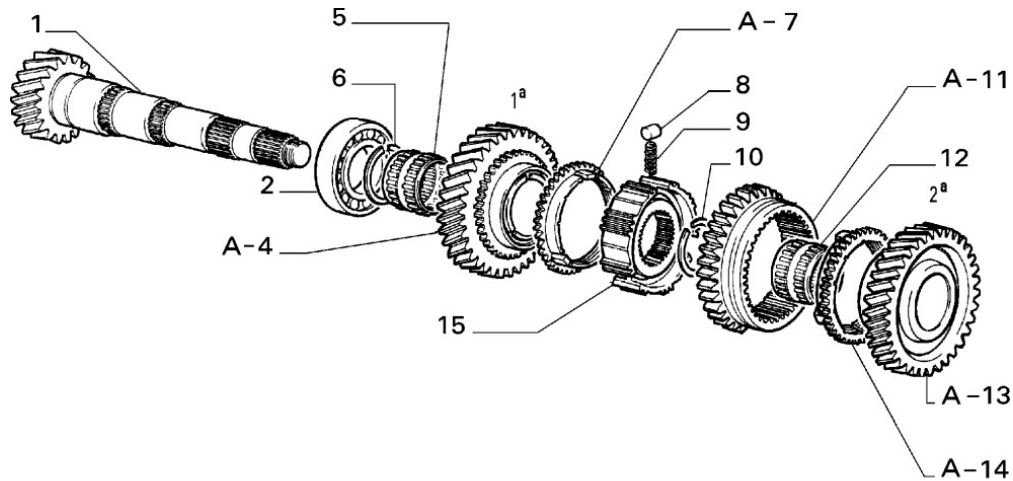

Transmission Gears

Section	Ref	Part Num	Description	Count	Variant	Note
21215/00/4	1	7540534	COUNTERSHAFT	1	M1	C8880
21215/00/4	1	7658199	COUNTERSHAFT	1	M2	
21215/00/4	1	46408446	COUNTERSHAFT	1	M3, M4	
21215/00/4	2	7533347	BEARING	1	M1, M2	
21215/00/4	2	46403498	BEARING	1	M3, M4	
21215/00/4	3	95720261	KIT GEARS	1	M1	C8880
21215/00/4	4	7614187	GEAR 1A VEL	1	M2	D8880
21215/00/4	4	7647211	GEAR 1A VEL	1	M3, M4	
21215/00/4	5	5953101	ROLLER CAGE	1	M1, M2	
21215/00/4	5	7610870	ROLLER CAGE	1	M3, M4	
21215/00/4	6	82336542	LOCKRING	1		
21215/00/4	7	7632318	SYNCHRONIZER	1	M2	D8880
21215/00/4	7	7632318	SYNCHRONIZER	1	M3, M4	
21215/00/4	8	14481570	ROLLER	3		
21215/00/4	9	82329784	SPRING	3	M2	D8880
21215/00/4	9	82329784	SPRING	3	M3, M4	
21215/00/4	10	46535732	LOCKRING	1		
21215/00/4	11	7614181	SLEEVE	1	M2	D8880
21215/00/4	11	7641233	SLEEVE	1	M3, M4	
21215/00/4	12	5953103	ROLLER CAGE	1		
21215/00/4	13	7658200	GEAR 2A VEL	1	M2	D8880
21215/00/4	13	7654823	GEAR 2A VEL	1	M3, M4	
21215/00/4	14	7639267	SYNCHRONIZER	1	M2	D8880
21215/00/4	14	7639267	SYNCHRONIZER	1	M3, M4	
21215/00/4	15	5978698	SPRING	1	M1, M2	
21215/00/4	15	7641336	HUB	1	M3, M4