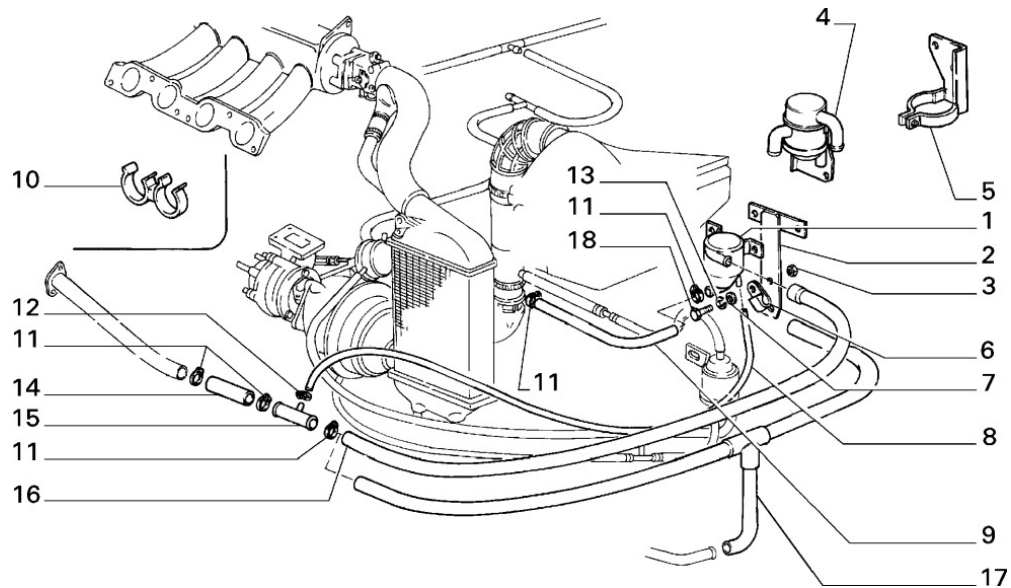

Oil Cooler Piping

Section	Ref	Part Num	Description	Count	Variant	Note
10309/00/3	1	82445314	SEGREGATOR	1	M2	D8880
10309/00/3	2	82445366	BRACKET	1	M2	D8880
10309/00/3	3	15896221	NUT	2	M2	D8880
10309/00/3	4	82453010	SEGREGATOR	1	M3	
10309/00/3	4	82455399	SEGREGATOR	1	M4	
10309/00/3	5	82459320	BRACKET	1	M3, M4	
10309/00/3	6	82445410	BRACKET	1	M2	D8880
10309/00/3	7	14496401	PLAIN WASHER	2	M2	D8880
10309/00/3	8	82446087	HOSE	1	M2	D8880
10309/00/3	8	82453375	HOSE	1	M3	
10309/00/3	8	82455467	HOSE	1	M4	
10309/00/3	9	82445429	HOSE	1	M2	D8880
10309/00/3	9	82451921	HOSE	1	M3	
10309/00/3	9	82453122	HOSE	1	M4	
10309/00/3	10	82454382	CLIP	1	M4	
10309/00/3	11	13000490	COLLAR	1	M2	D8880
10309/00/3	12	13000190	COLLAR	4	M2	D8880
10309/00/3	13	12601274	LOCK WASHER	1	M2	D8880
10309/00/3	14	82446072	HOSE	1	M2	D8880
10309/00/3	15	5969505	CONNECTION	1	M2	D8880
10309/00/3	16	82446073	HOSE	1	M2	D8880
10309/00/3	16	82452049	HOSE	1	M3	
10309/00/3	17	82452054	HOSE	1	M4	
10309/00/3	18	10902231	SCREW	2	M2	D8880