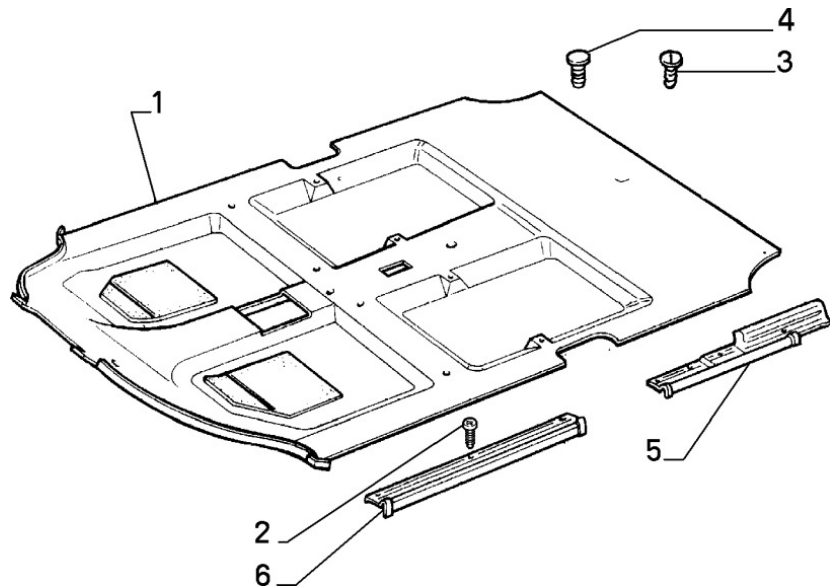

Floor Carpet

Section	Ref	Part Num	Description	Count	Variant	Note
70521/00/1	1	176375160	MAT	1	V1 + M1	C8880, COL-030
70521/00/1	1	176627560	MAT	1	V1 + M2	D8880, COL-030
70521/00/1	1	176770960	MAT	1	V2	C9580, COL-030
70521/00/1	1	176770860	MAT	1	V3	C9580, COL-030
70521/00/1	1	176770961	MAT	1	V2	D9580, COL-031
70521/00/1	1	176770962	MAT	1	V2	D9580, COL-032
70521/00/1	1	176770980	MAT	1	V2	D9580, COL-051
70521/00/1	1	176770861	MAT	1	V3	D9580, COL-031
70521/00/1	1	176770862	MAT	1	V3	D9580, COL-032
70521/00/1	1	176770880	MAT	1	V3	D9580, COL-051
70521/00/1	2	15930417	SCREW	20		
70521/00/1	3	14591887	BUTTON	5		
70521/00/1	4	82356905	BUTTON	2		
70521/00/1	5	176302980	DOOR SILL MOULDING RH	1		
70521/00/1	5	176303080	DOOR SILL MOULDING RH	1		
70521/00/1	6	176303180	DOOR SILL MOULDING	2		C9019
70521/00/1	6	176699780	DOOR SILL MOULDING RH	1		D9019
70521/00/1	6	176626580	DOOR SILL MOULDING LH	1		D9019