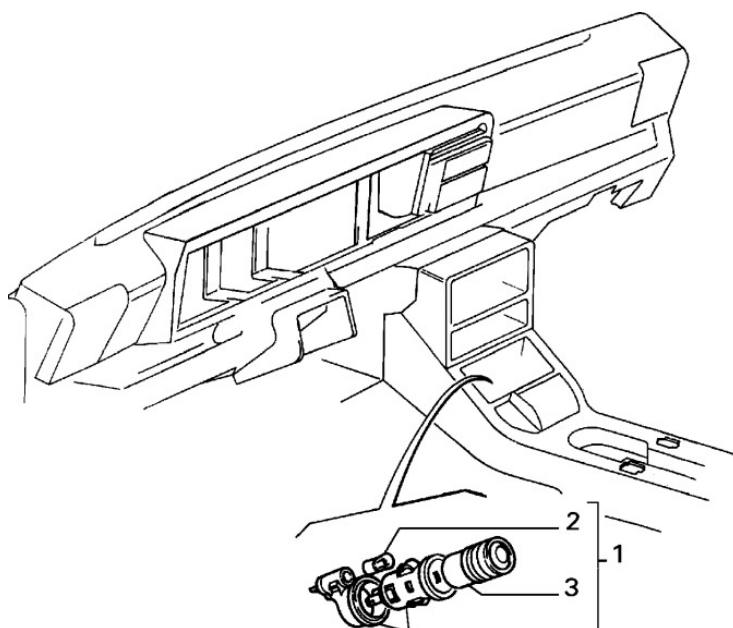

70504/00/1	20	82372114	SEAT	1		
70504/00/1	21	82396539	COVER	1		C9273
70504/00/1	22	13274217	SCREW	2		
70504/00/1	23	176267680	ORNAMENT	2		
70504/00/1	24	14591787	BUTTON	2		

Cigarette Lighter

Section	Ref	Part Num	Description	Count	Variant	Note
70504/00/2	1	71714167	LIGHTER COMPL	1		
70504/00/2	2	14143790	BULB	1		
70504/00/2	3	712141080	CIGARETTE LIGHTER	1		