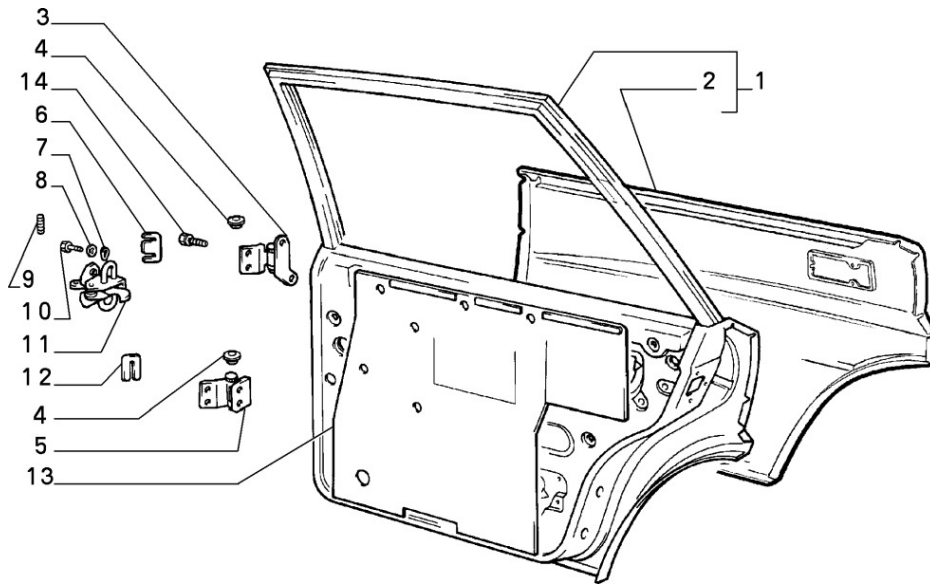

Rear Side Doors

Section	Ref	Part Num	Description	Count	Variant	Note
70136/00/1	1	82429446	DOOR RH COMPL	1		C8880
70136/00/1	1	82440485	DOOR RH COMPL	1		D8880
70136/00/1	1	82429447	DOOR LH COMPL	1		C8880
70136/00/1	1	82440529	DOOR LH COMPL	1		D8880
70136/00/1	2	82374998	METAL LINING RH	1		C8880
70136/00/1	2	82440596	METAL LINING RH	1		D8880
70136/00/1	2	82374999	METAL LINING LH	1		C8880
70136/00/1	2	82440597	METAL LINING LH	1		D8880
70136/00/1	3	82424654	HINGE RH	1		
70136/00/1	3	82424655	HINGE LH	1		
70136/00/1	4	82364623	PLUG	4		
70136/00/1	5	82425723	HINGE RH	1		
70136/00/1	5	82425724	HINGE LH	1		
70136/00/1	6	82368976	SHIM	2		
70136/00/1	7	10571474	LOCK WASHER	4		
70136/00/1	8	82420125	PLAIN WASHER	4		
70136/00/1	9	82482221	PIN	2		
70136/00/1	10	10977728	SCREW	4		
70136/00/1	11	82414274	DOOR CHECK	2		
70136/00/1	12	82341893	SHIM	1		
70136/00/1	13	82387638	SHIELD	1		
70136/00/1	14	5980260	SCREW	8