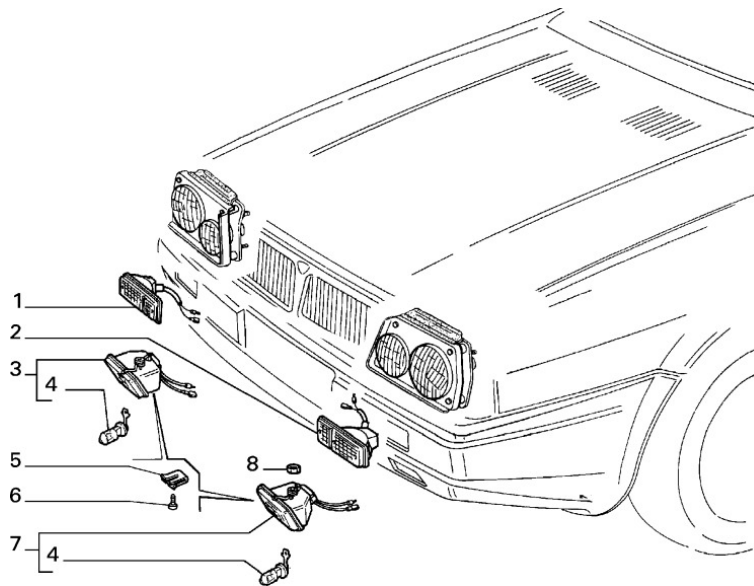

Driving Lights

Section	Ref	Part Num	Description	Count	Variant	Note
55401/00/1	1	82430719	FRONT HEADLIGHT RH	1	M1	C8880
55401/00/1	1	82443133	FRONT HEADLIGHT RH	1	M2, M3, M4	D8880
55401/00/1	2	82430720	FRONT HEADLIGHT LH	1	M1	C8880
55401/00/1	2	82443134	FRONT HEADLIGHT LH	1	M2, M3, M4	D8880
55401/00/1	3	82430742	HEADLAMP RH COMPL	1	M1	C8880
55401/00/1	3	82439506	FOG LAMP RH COMPL	1	M2, M3, M4	D8880
55401/00/1	3	82431309	FOG LAMP RH COMPL	1	AF + M1	C8880
55401/00/1	3	82439520	FOG LAMP RH COMPL	1	AF + (M2, M3, M4)	D8880
55401/00/1	4	14151590	BULB	2		
55401/00/1	5	82426533	PLATE	2	M1	C8880
55401/00/1	5	82444414	BRACKET	2	M2, M3, M4	D8880
55401/00/1	5	82413208	PLATE	2	AF + M1	C8880
55401/00/1	6	13833514	SCREW	4		
55401/00/1	7	82430743	HEADLAMP LH COMPL	1	M1	C8880
55401/00/1	7	82439507	FOG LAMP LH COMPL	1	M2, M3, M4	D8880
55401/00/1	7	82431310	FOG LAMP LH COMPL	1	AF + M1	C8880
55401/00/1	7	82439521	FOG LAMP LH COMPL	1	AF + (M2, M3, M4)	D8880
55401/00/1	8	13832101	NUT	2