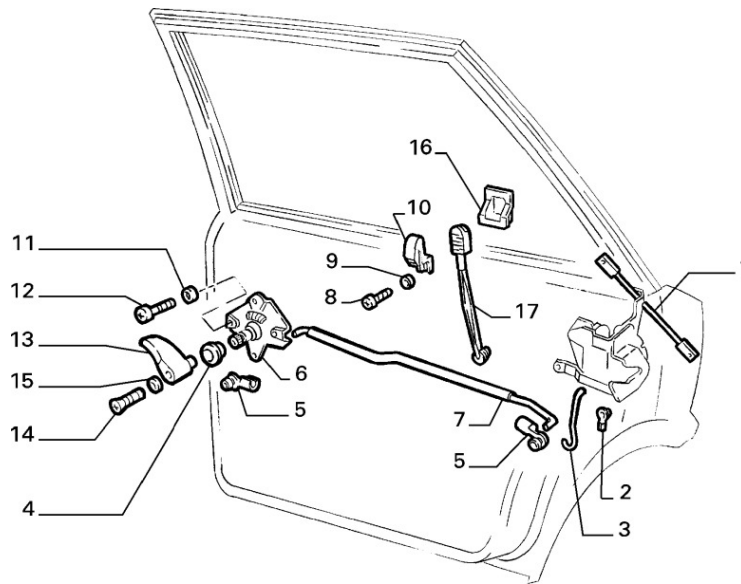

Lock And Controls For Front Side Doors

Section	Ref	Part Num	Description	Count	Variant	Note
70131/00/2	1	82398104	ROD	2		
70131/00/2	2	82337342	COUPLING	2	E228	C8698
70131/00/2	2	82324547	CLIP	2	E228	D8698
70131/00/2	3	82410743	ROD	2	E228	C8698
70131/00/2	3	82425741	ROD	2	E228	D8698
70131/00/2	4	82423945	ORNAMENT	2		
70131/00/2	5	46794995	CLIP	2		
70131/00/2	6	82429158	LOCK RH	1		
70131/00/2	6	82429159	LOCK LH	1		
70131/00/2	7	82342925	ROD RH	1		
70131/00/2	7	82342926	ROD LH	1		
70131/00/2	8	15644007	SCREW	2		
70131/00/2	9	10615279	PLAIN WASHER	2		
70131/00/2	10	82375223	KNOB	2		
70131/00/2	11	12605274	LOCK WASHER	12		
70131/00/2	12	13273911	SCREW	12		
70131/00/2	13	176489060	HANDLE RH	1		D8658, C9291
70131/00/2	13	176247960	IDLE LEVER RH	1		D9291, C8658
70131/00/2	13	176489160	HANDLE LH	1		D8658, C9291
70131/00/2	13	176248060	IDLE LEVER LH	1		D9291, C8658
70131/00/2	14	13309111	SCREW	2		
70131/00/2	15	12606671	LOCK WASHER	2		
70131/00/2	16	82349514	PROTECTION	2		
70131/00/2	17	82379519	ROD RH	1		
70131/00/2	17	82379520	ROD LH	1