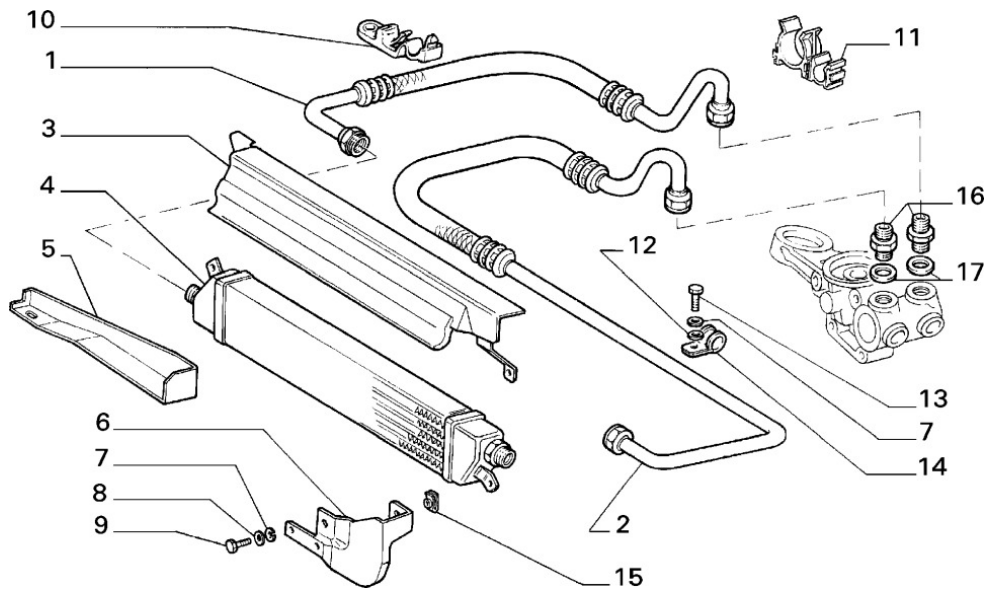

Oil Cooler

Section	Ref	Part Num	Description	Count	Variant	Note
10309/00/2	1	82440369	HOSE	1	M2	D8880
10309/00/2	1	82450761	HOSE	1	M3, M4	
10309/00/2	2	82440370	HOSE	1	M2	D8880
10309/00/2	2	82450762	HOSE	1	M3, M4	
10309/00/2	3	82442467	CONVEYOR	1	M2, M4 + E009	D8880
10309/00/2	3	82453339	CONVEYOR	1	M2 + E009, M3, M4	
10309/00/2	4	82440355	RADIATOR	1	M2	D8880
10309/00/2	4	82440355	RADIATOR	1	M3, M4	
10309/00/2	5	82440375	BRACKET	1	M2	D8880
10309/00/2	5	82440375	BRACKET	1	M3, M4	
10309/00/2	6	82440377	BRACKET	1	M2	D8880
10309/00/2	6	82440377	BRACKET	1	M3, M4	
10309/00/2	7	12035674	LOCK WASHER	3	M2	D8880
10309/00/2	7	12035674	LOCK WASHER	3	M3, M4	
10309/00/2	8	12644421	PLAIN WASHER	9	M2	D8880
10309/00/2	8	12644421	PLAIN WASHER	9	M3, M4	
10309/00/2	9	10902231	SCREW	2	M2	D8880
10309/00/2	9	10902224	SCREW	2	M3, M4	
10309/00/2	10	82409278	CLIP	1		
10309/00/2	11	82435427	CLIP	1	M3	
10309/00/2	12	14496401	PLAIN WASHER	1	M2	D8880
10309/00/2	12	14496405	PLAIN WASHER	1	M3, M4	
10309/00/2	13	16132211	SCREW	1	M2	D8880
10309/00/2	13	16132324	SCREW	1	M3, M4	
10309/00/2	14	82440384	BRACKET	1	M2	D8880