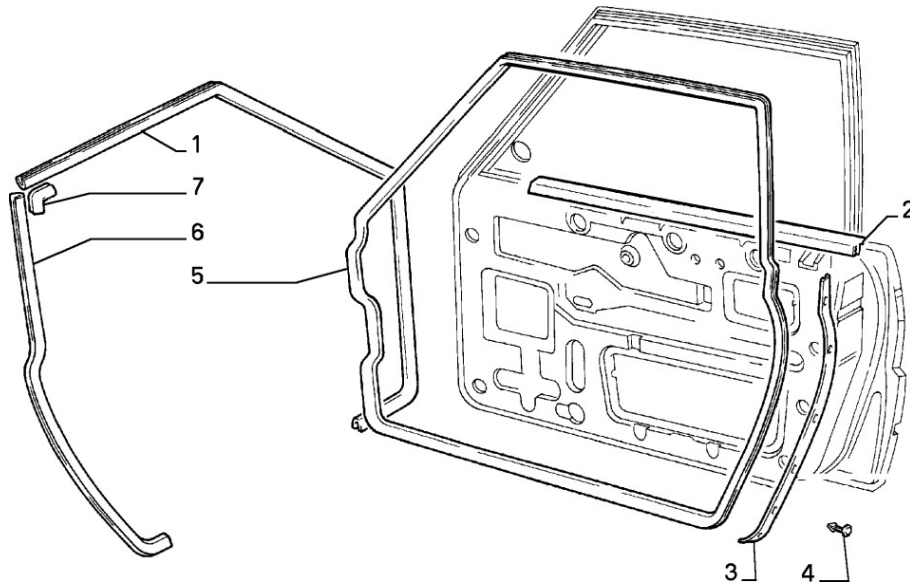

Side Front Door Seals

Section	Ref	Part Num	Description	Count	Variant	Note
70129/00/2	1	176334180	SEAL GASKET	2		
70129/00/2	2	82398694	CHANNEL RH	1		
70129/00/2	2	82398695	CHANNEL LH	1		
70129/00/2	3	82386913	GLASS RUN RH	1		
70129/00/2	3	82386914	GLASS RUN LH	1		
70129/00/2	4	82391247	CLIP	12		
70129/00/2	5	82421899	RUBBER WEATHER STRIP RH	1		
70129/00/2	5	82421901	RUBBER WEATHER STRIP LH	1		
70129/00/2	6	176334280	SEAL GASKET	2		
70129/00/2	7	82381237	WICK RH	1		
70129/00/2	7	82381238	WICK LH	1