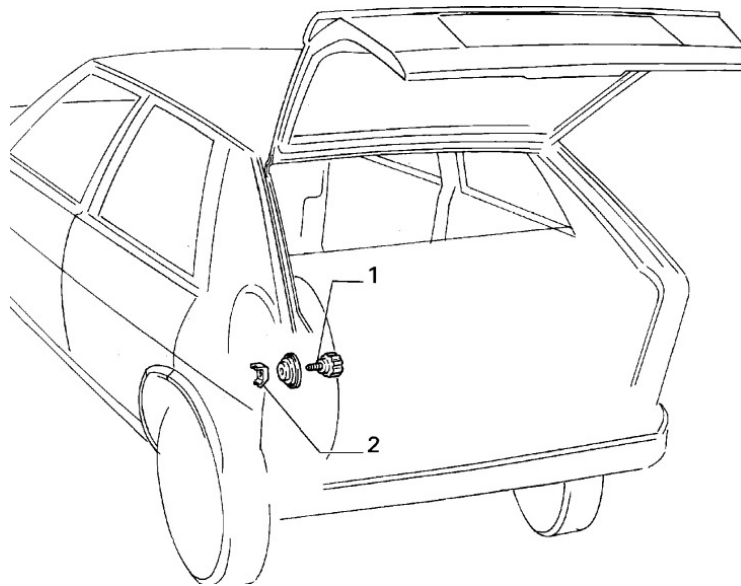

Spare Wheel Hold-down

<u>Section</u>	<u>Ref</u>	<u>Part Num</u>	<u>Description</u>	<u>Count</u>	<u>Variant</u>	<u>Note</u>
70528/00/1	1	82425779	KNOB	1		
70528/00/1	2	82425780	PAD	1		

Front Seats

Section	Ref	Part Num	Description	Count	Variant	Note
70601/00/1	1	5887896	BACK RH	1		C8974
70601/00/1	1	5888737	BACK RH	1		D8974
70601/00/1	1	5887897	BACK LH	1		C8974
70601/00/1	1	5888738	BACK LH	1		D8974
70601/00/1	2	5887895	CUSHION	1		
70601/00/1	3	82344355	PAD	2		
70601/00/1	4	15903407	SCREW	2		
70601/00/1	5	176392062	COVERING	2		C9580, COL-160
70601/00/1	5	176392064	COVERING	2		D9580, COL-360
70601/00/1	6	82384284	SUPPORT	4		
70601/00/1	7	82426296	HEADREST	2		C8714
70601/00/1	7	82426171	HEADREST	2		D8714
70601/00/1	8	82409233	SUPPORT	2		
70601/00/1	9	176433380	ORNAMENT	2		
70601/00/1	10	15909907	SCREW	4		
70601/00/1	11	82384285	SPRING	4		