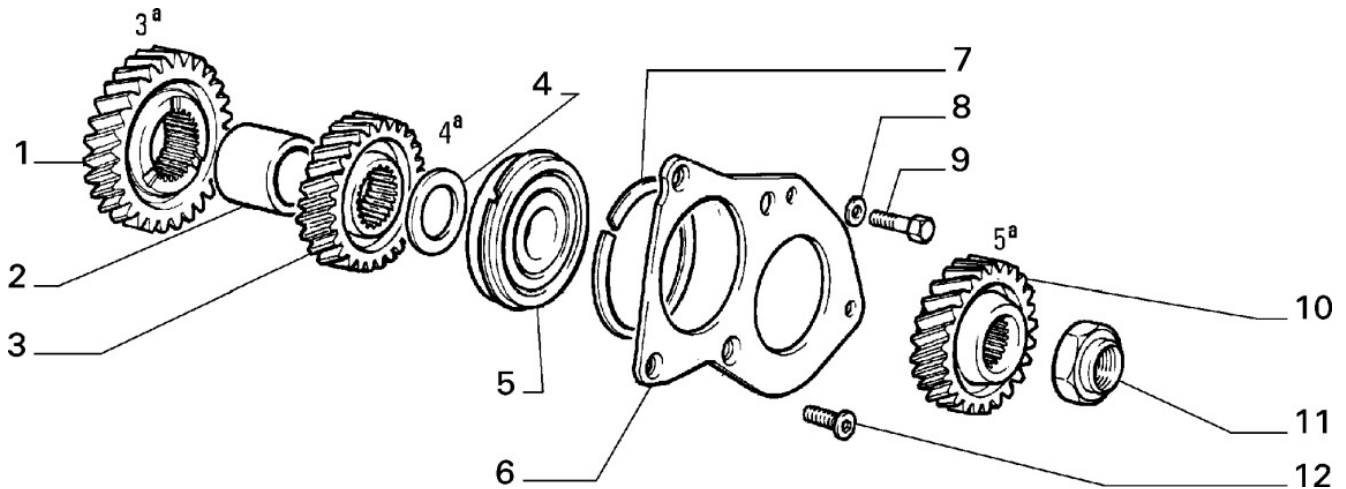

Transmission Gears

Section	Ref	Part Num	Description	Count	Variant	Note
21215/00/5	1	7658120	GEAR 3A VEL	1	M1, M2	
21215/00/5	1	7610864	GEAR 3A VEL	1	M3, M4	
21215/00/5	2	5955200	SPACER	1		
21215/00/5	3	7658121	GEAR 4A VEL	1	M1, M2	
21215/00/5	3	7610860	GEAR 4A VEL	1	M3, M4	
21215/00/5	4	7610861	THRUST PLATE	1	M2, M3, M4	
21215/00/5	5	7747272	BEARING	1	M1, M2	
21215/00/5	5	7747273	BEARING	1	M3, M4	
21215/00/5	6	7652295	PLATE	1	M1, M2	
21215/00/5	6	7610857	PLATE	1	M3, M4	
21215/00/5	7	4327433	SEAL	1		
21215/00/5	8	12606979	LOCK WASHER	3		
21215/00/5	9	14442021	SCREW	3		
21215/00/5	10	7658122	GEAR 5A VEL	1	M1, M2	
21215/00/5	10	7610855	GEAR 5A VEL	1	M3, M4	
21215/00/5	11	5984490	PLUG	1		
21215/00/5	12	13825914	SCREW AND WASHER ASSY	2