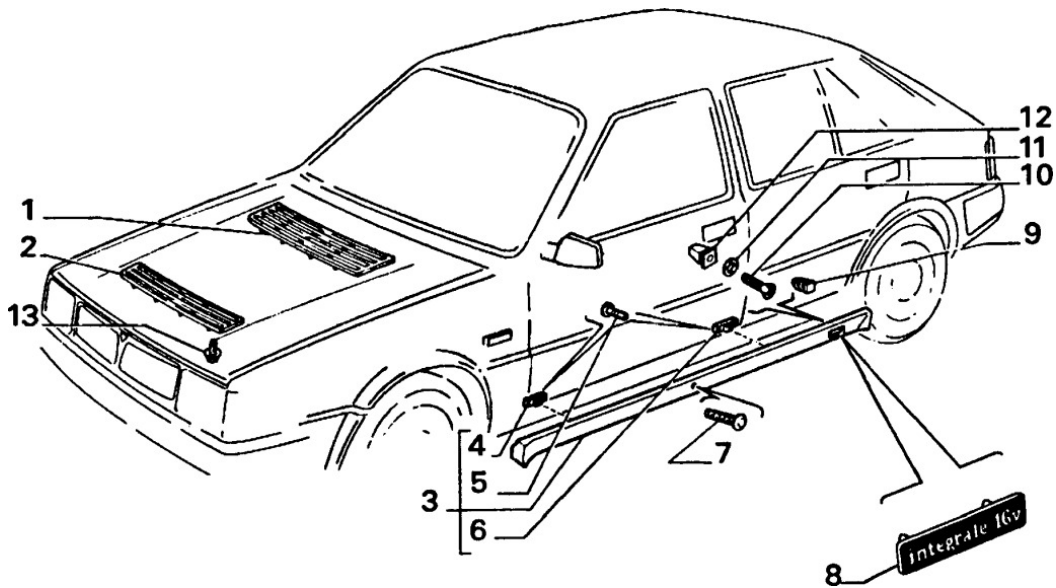

Outer Trim Mouldings

Section	Ref	Part Num	Description	Count	Variant	Note
70712/00/2	1	1768340	ORNAMENT	1	V2, V3	
70712/00/2	2	1768339	ORNAMENT	1	V2, V3	
70712/00/2	3	82451924	MOULDING RH COMPL	1	V2, V3	
70712/00/2	3	82451925	MOULDING LH COMPL	1	V2, V3	
70712/00/2	4	82443783	GUIDE	1		
70712/00/2	5	15645301	SCREW	2		
70712/00/2	6	82443782	GUIDE	1		
70712/00/2	7	82406054	BUTTON	1		
70712/00/2	8	82450181	TYPE PLATE	2	V3	
70712/00/2	9	82432125	CLIP	1		
70712/00/2	10	15687375	SCREW	8		
70712/00/2	11	10519201	PLAIN WASHER	8		
70712/00/2	12	14115680	PAD	1		
70712/00/2	13	10704221	SCREW	8	V2, V3