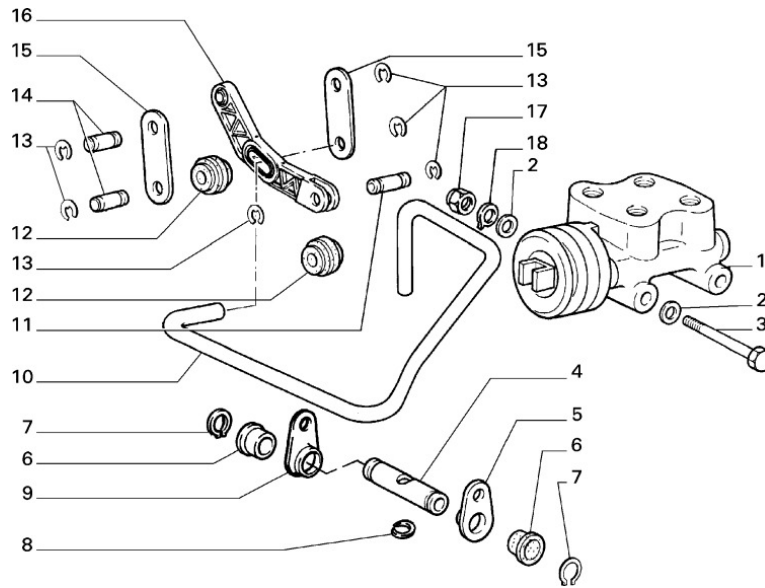

Hydraulic Brake Control With Antiskid

Section	Ref	Part Num	Description	Count	Variant	Note
33105/00/4	1	82455793	BRAKE COMPENSATOR	1		
33105/00/4	2	10519621	PLAIN WASHER	4		
33105/00/4	3	16136821	SCREW	2		
33105/00/4	4	82455796	PIN	1		
33105/00/4	5	82411048	PLATE	1		
33105/00/4	6	82358718	BUSH	2		
33105/00/4	7	11066376	LOCKRING	2		
33105/00/4	8	11064576	CLIP	2		
33105/00/4	9	82456491	PLATE	1		
33105/00/4	10	82455794	TORSION BAR	1		
33105/00/4	11	82403021	PIN	1		
33105/00/4	12	82339209	RESILIENT BUSH	2		
33105/00/4	13	11087976	LOCKRING	6		
33105/00/4	14	82403020	PIN	2		
33105/00/4	15	82339211	LINK	2		
33105/00/4	16	82455795	ROCKER	1		
33105/00/4	17	16104121	NUT	2		
33105/00/4	18	12601374	LOCK WASHER	2