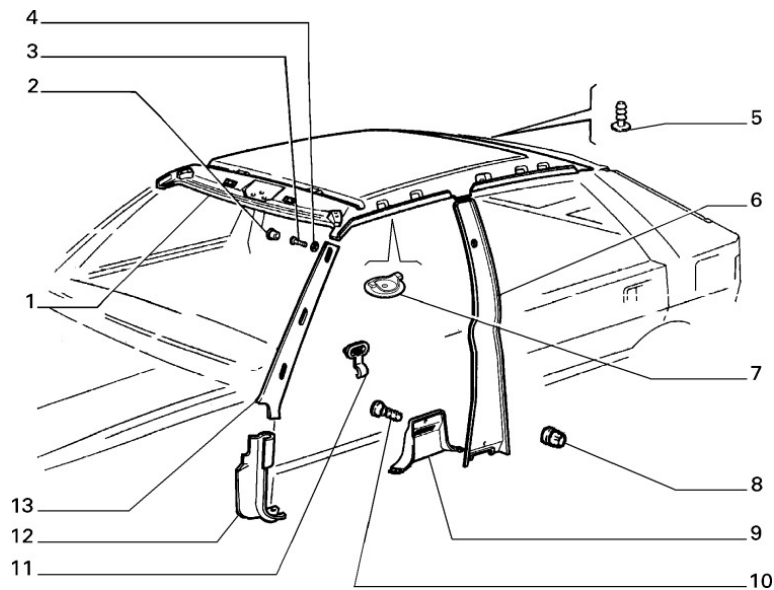

Central Interior Trim

Section	Ref	Part Num	Description	Count	Variant	Note
70523/00/1	1	176391661	COVERING	1	E380	C9461, COL-160
70523/00/1	1	176771960	COVERING	1	E400	D9461, C9580, COL-368
70523/00/1	1	176661660	COVERING	1		C9580, COL-160
70523/00/1	1	176661630	COVERING	1		D9580, COL-813
70523/00/1	1	176661662	COVERING	1		D9580, COL-368
70523/00/1	1	176771962	COVERING	1	E400	D9580, COL-368
70523/00/1	1	176771930	COVERING	1	E400	D9580, COL-813
70523/00/1	1	176661663	COVERING	1		D9580, COL-163
70523/00/1	1	176771964	COVERING	1	E400	D9580, COL-163
70523/00/1	1	176661664	COVERING	1		D9580, COL-164
70523/00/1	1	176771963	COVERING	1	E400	D9580, COL-164
70523/00/1	2	176000660	PLUG	6		
70523/00/1	3	15688101	SCREW	6		
70523/00/1	4	10519301	PLAIN WASHER	8		
70523/00/1	5	14568887	BUTTON	4		
70523/00/1	6	176015260	COVERING RH	1		C9157
70523/00/1	6	176015360	COVERING LH	1		C9157
70523/00/1	6	176069560	COVERING RH	1		D9157
70523/00/1	6	176069960	COVERING LH	1		D9157
70523/00/1	7	176772060	PLUG	4	E400	D9461, C9580, COL-030
70523/00/1	7	176772062	PLUG	1	E400	D9580, COL-030
70523/00/1	7	176772030	PLUG	1	E400	D9580, COL-080
70523/00/1	7	176772063	PLUG	1	E400	D9580, COL-032
70523/00/1	7	176772064	PLUG	1	E400	D9580, COL-033
70523/00/1	8	14215480	PAD	2		
70523/00/1	9	176254060	COVERING RH	1		
70523/00/1	9	176254160	COVERING LH	1