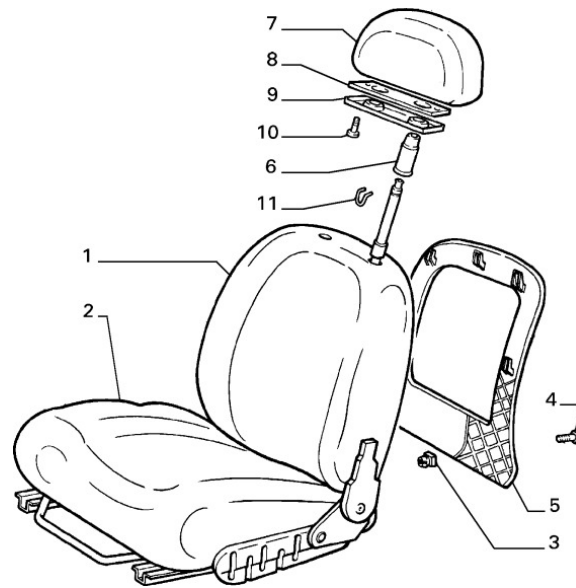

Spare Wheel Hold-down

<u>Section</u>	<u>Ref</u>	<u>Part Num</u>	<u>Description</u>	<u>Count</u>	<u>Variant</u>	<u>Note</u>
70528/00/1	1	82425779	KNOB	1		
70528/00/1	2	82425780	PAD	1		

Front Seats

Section	Ref	Part Num	Description	Count	Variant	Note
70601/00/1	1	5887896	BACK RH	1		C8974
70601/00/1	1	5888737	BACK RH	1		D8974
70601/00/1	1	5887897	BACK LH	1		C8974
70601/00/1	1	5888738	BACK LH	1		D8974
70601/00/1	2	5887895	CUSHION	1		
70601/00/1	3	82344355	PAD	2		
70601/00/1	4	15903407	SCREW	2		
70601/00/1	5	176392062	COVERING	2		C9580, COL-160
70601/00/1	5	176392064	COVERING	2		D9580, COL-360
70601/00/1	6	82384284	SUPPORT	4		
70601/00/1	7	82426296	HEADREST	2		C8714
70601/00/1	7	82426171	HEADREST	2		D8714
70601/00/1	8	82409233	SUPPORT	2		
70601/00/1	9	176433380	ORNAMENT	2		
70601/00/1	10	15909907	SCREW	4		
70601/00/1	11	82384285	SPRING	4		