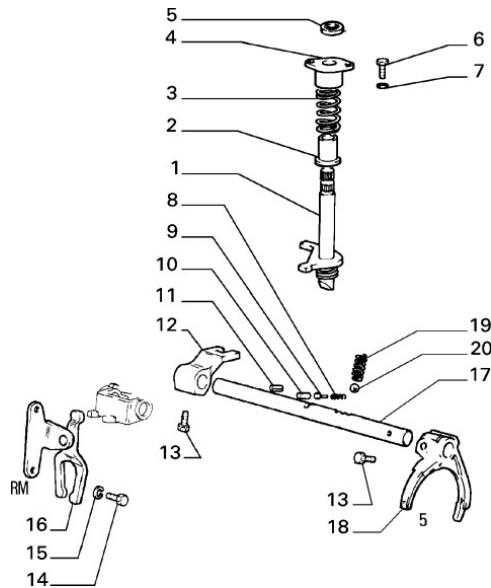

Transmission Inner Controls

Section	Ref	Part Num	Description	Count	Variant	Note
21219/00/1	1	5984199	SHAFT	1	M1, M2	C9282
21219/00/1	1	7659951	SHAFT	1	M1, M2	D9283
21219/00/1	1	7659951	SHAFT	1	M3, M4	
21219/00/1	2	7554971	SPACER	1		
21219/00/1	3	5978698	SPRING	1		
21219/00/1	4	5977146	BUSH	1	M1, M2	C9283
21219/00/1	4	7659769	BUSH	1	M1, M2	D9283
21219/00/1	4	7796963	BUSH	1	M3, M4	
21219/00/1	5	7659952	SEAL GASKET	1		D9283
21219/00/1	6	10902224	SCREW	2		
21219/00/1	7	12601274	LOCK WASHER	2		
21219/00/1	8	5984196	SPRING	1		C9129
21219/00/1	9	5984197	ROD	1		C9129
21219/00/1	10	5984198	PAWL	1		C9129
21219/00/1	11	82310157	ROLLER	1		
21219/00/1	12	5990963	DOG	1	M1, M2	C9129
21219/00/1	12	7640121	DOG	1	M1, M2	D9129
21219/00/1	12	7626319	DOG	1	M3, M4	
21219/00/1	13	7765732	SCREW	2		
21219/00/1	14	16043431	SCREW	2		C9129
21219/00/1	14	16043634	SCREW	2		D9129
21219/00/1	15	10516674	LOCK WASHER	2		C9129
21219/00/1	15	10519621	PLAIN WASHER	2		D9129
21219/00/1	16	7540932	LEVER R.M.	1	M1, M2	C9129
21219/00/1	16	7596969	SUPPORT R.M.	1	M1, M2	D9129
21219/00/1	16	7596969	SUPPORT R.M.	1	M3, M4	
21219/00/1	17	5977138	ROD	1	M1, M2	C9129