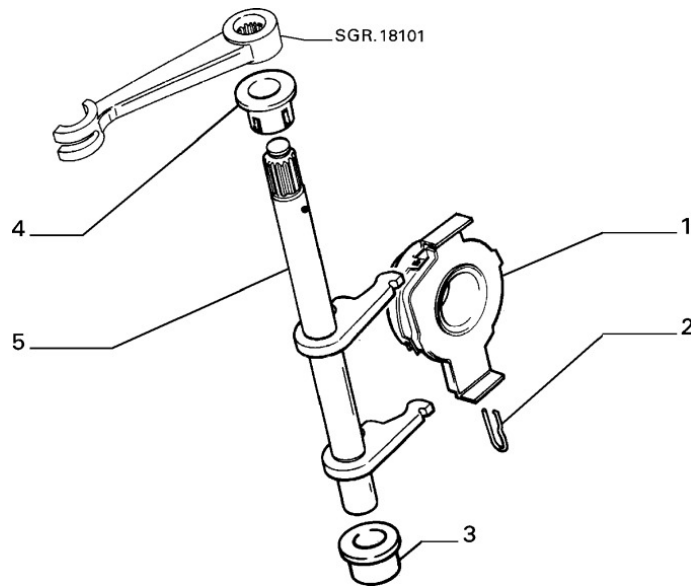

Transmission Inner Controls

Section	Ref	Part Num	Description	Count	Variant	Note
21219/00/4	1	46821336	SLEEVE W/BEARING	1	M1, M2	
21219/00/4	1	46465174	SLEEVE W/BEARING	1	M3, M4	
21219/00/4	2	5956029	SPRING	2		
21219/00/4	3	7616759	BUSH	1	M1, M2	D8943
21219/00/4	3	7659719	BUSH	1	M3, M4	
21219/00/4	4	82310052	BUSH	1	M1, M2	C8943
21219/00/4	4	7616758	BUSH	1	M1, M2	D8943
21219/00/4	4	7659720	BUSH	1	M3, M4	
21219/00/4	5	5955685	SHAFT	1	M1, M2	C8943
21219/00/4	5	7616762	SHAFT	1	M1, M2	D8943
21219/00/4	5	7620200	SHAFT	1	M3, M4