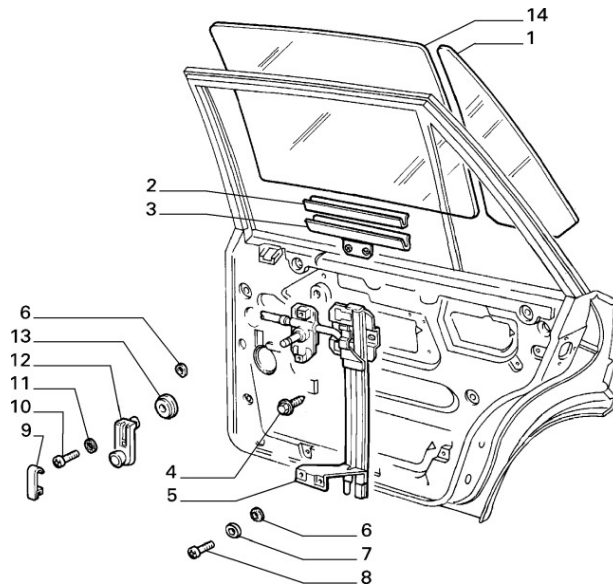

Glass Rear Side Doors

Section	Ref	Part Num	Description	Count	Variant	Note
70137/00/2	1	82399315	TINTED GLASS PANE RH	1		
70137/00/2	1	82399316	TINTED GLASS PANE LH	1		
70137/00/2	2	4030255	SEAL GASKET	M		
70137/00/2	3	82302478	GLASS RUN	2		
70137/00/2	4	13836014	SCREW	4		
70137/00/2	5	82377120	WINDOW REGULATOR RH	1		
70137/00/2	5	82377121	WINDOW REGULATOR LH	1		
70137/00/2	6	12601274	LOCK WASHER	4		
70137/00/2	7	12644421	PLAIN WASHER	2		
70137/00/2	8	10902124	SCREW	2		
70137/00/2	9	82302537	COVERING	2		
70137/00/2	10	13274077	SCREW	2		
70137/00/2	11	12605274	LOCK WASHER	2		
70137/00/2	12	177204580	HANDLE	2		
70137/00/2	13	82417581	ORNAMENT	2		
70137/00/2	14	82399313	TINTED GLASS PANE RH	1		
70137/00/2	14	82399314	TINTED GLASS PANE LH	1