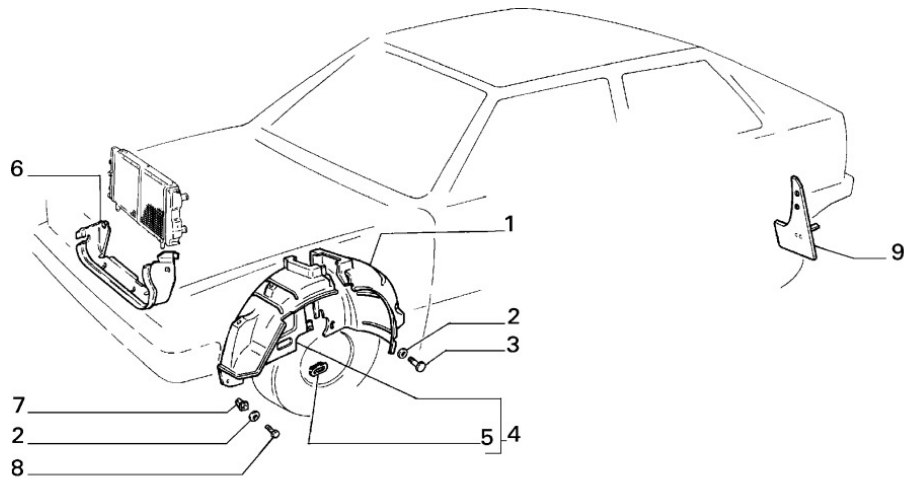

Ducts And Wheel Well Protection

Section	Ref	Part Num	Description	Count	Variant	Note
70723/00/1	1	82388763	PROTECTION RH	1		C8880
70723/00/1	1	82453384	PROTECTION RH	1		D8880
70723/00/1	1	82388764	PROTECTION LH	1		C8880
70723/00/1	1	82453385	PROTECTION LH	1		D8880
70723/00/1	2	12624101	PLAIN WASHER	20		
70723/00/1	3	15924277	SCREW	2		
70723/00/1	4	82355360	PROTECTION RH COMPL	1		C8880
70723/00/1	4	82454355	PROTECTION RH COMPL	1		D8880
70723/00/1	4	82421239	PROTECTION LH COMPL	1		C8880
70723/00/1	4	82453383	PROTECTION LH COMPL	1		D8880
70723/00/1	5	82454111	PLUG LH	2	V2, V3	
70723/00/1	6	82444481	CONVEYOR	1	V1 + M2	D8880
70723/00/1	6	82450165	CONVEYOR	1	V2, V3	
70723/00/1	7	14222380	PAD	20		
70723/00/1	8	15924107	SCREW	18		
70723/00/1	9	82447062	MUDGUARDS RH	1		
70723/00/1	9	82447064	MUDGUARDS LH	1