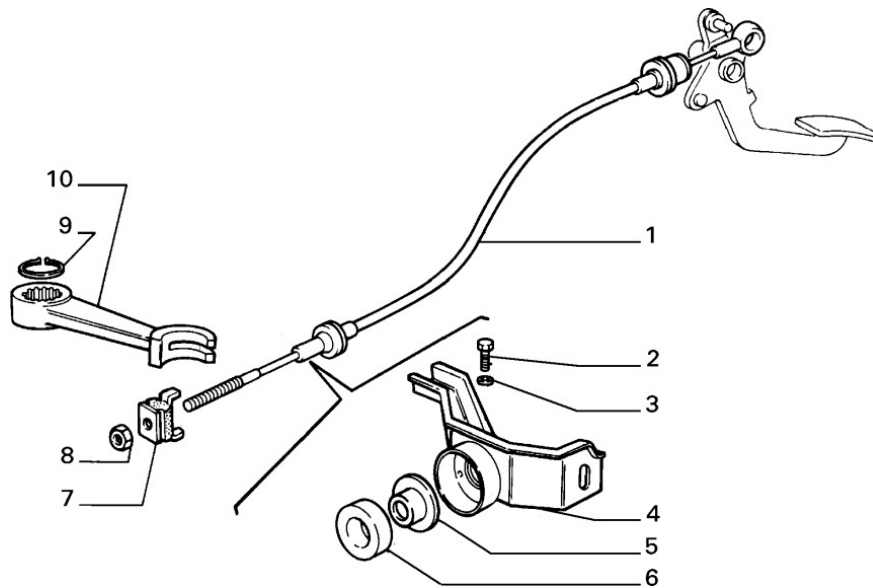

Clutch Release Control

Section	Ref	Part Num	Description	Count	Variant	Note
18101/00/2	1	82422002	WIRE	1	M1	C8880
18101/00/2	1	82446624	WIRE	1	M2	D8880
18101/00/2	2	16043424	SCREW	1	M1, M2	
18101/00/2	3	12601374	LOCK WASHER	1	M1, M2	
18101/00/2	4	82426454	BRACKET	1	M1, M2	
18101/00/2	5	82310979	ADJUSTING SLEEVE	1	M1, M2	
18101/00/2	6	82310978	RUBBER RING	1	M1, M2	
18101/00/2	7	5958722	PAD	1	M1, M2	
18101/00/2	8	15896211	NUT	1	M1, M2	
18101/00/2	9	11066476	LOCKRING	1	M1, M2	
18101/00/2	10	82418408	LEVER	1	M1, M2