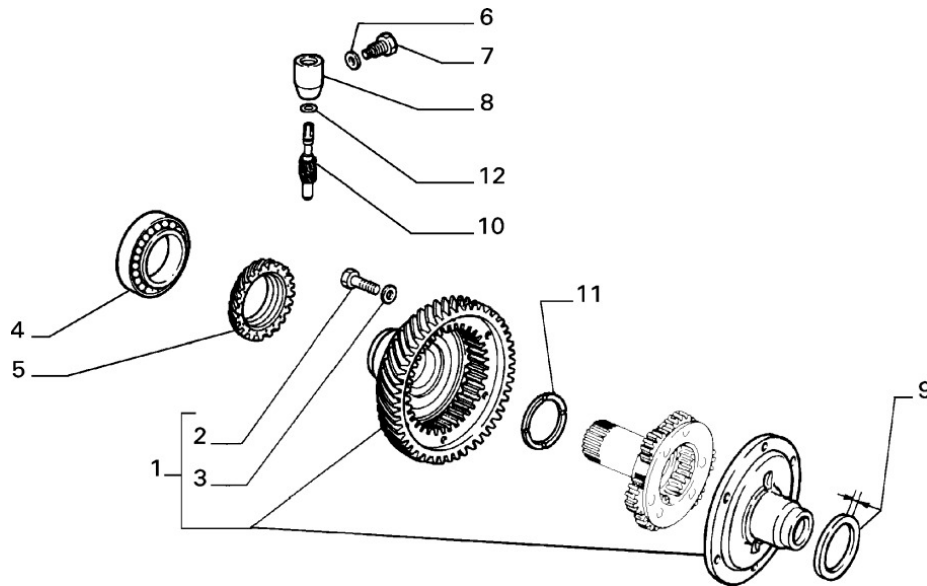

Differential Gears

Section	Ref	Part Num	Description	Count	Variant	Note
21220/00/2	1	7579219	GEAR COMPL	1	M1	C8880
21220/00/2	1	7629332	GEAR COMPL	1	M2	D8880
21220/00/2	1	7727579	GEAR COMPL	1	M3	
21220/00/2	1	7727578	GEAR COMPL	1	M4	
21220/00/2	2	14306420	SCREW	6		
21220/00/2	3	12601374	LOCK WASHER	6		
21220/00/2	4	7533873	BEARING	1		
21220/00/2	5	7533860	GEAR	1		
21220/00/2	6	12639760	PLAIN WASHER	1		
21220/00/2	7	7713290	SCREW	1		
21220/00/2	8	7554907	SUPPORT	1		C9054
21220/00/2	8	7637483	SUPPORT	1		D9054
21220/00/2	9	82369361	SHIM SP 1.00	1		
21220/00/2	9	82369360	SHIM SP 1.05	1		
21220/00/2	9	82369359	SHIM SP 1.10	1		
21220/00/2	9	82369358	SHIM SP 1.15	1		
21220/00/2	9	82369357	SHIM SP 1.20	1		
21220/00/2	9	82369356	SHIM SP 1.25	1		
21220/00/2	9	82369355	SHIM SP 1.30	1		
21220/00/2	9	82369354	SHIM SP 1.35	1		
21220/00/2	9	82369353	SHIM SP 1.40	1		
21220/00/2	9	82369352	SHIM SP 1.45	1		
21220/00/2	9	82369351	SHIM SP 1.50	1		
21220/00/2	9	82369350	SHIM SP 1.55	1		
21220/00/2	9	82369349	SHIM SP 1.60	1		
21220/00/2	9	82370007	SHIM SP 1.80	1		
21220/00/2	9	82370008	SHIM SP 1.90	1