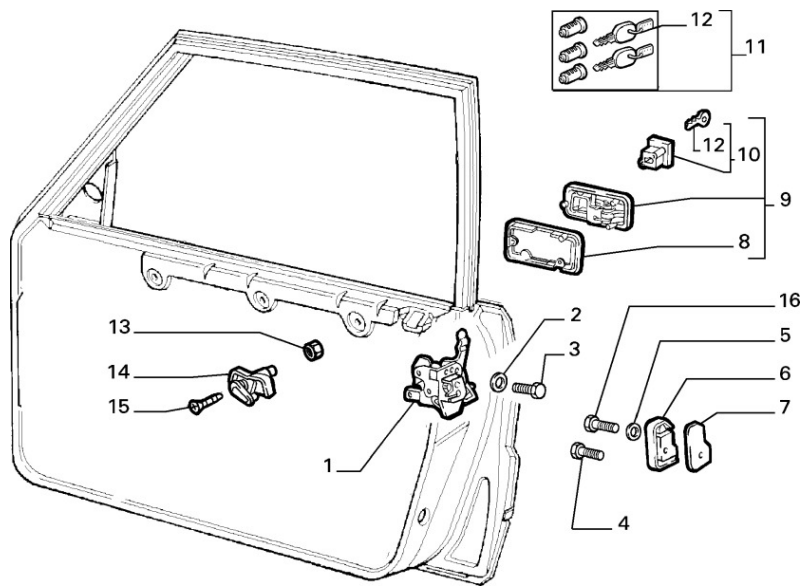

Lock And Controls For Front Side Doors

Section	Ref	Part Num	Description	Count	Variant	Note
70131/00/1	1	82421763	LOCK RH	1		
70131/00/1	1	82421764	LOCK LH	1		
70131/00/1	1	95515170	LOCK RH	1		E228
70131/00/1	1	95515171	LOCK LH	1		E228
70131/00/1	2	10519421	PLAIN WASHER	6		
70131/00/1	3	10902124	SCREW	6		
70131/00/1	4	82351238	SCREW	2		
70131/00/1	5	10519421	PLAIN WASHER	2		
70131/00/1	6	82341557	STRIKER PLATE RH	1		
70131/00/1	6	82351222	STRIKER PLATE LH	1		
70131/00/1	7	82354425	SHIM	1		
70131/00/1	8	82357528	SEAL GASKET	2		
70131/00/1	9	82392490	HANDLE RH COMPL	1		
70131/00/1	9	82392491	HANDLE LH COMPL	1		
70131/00/1	10	82392489	ORNAMENT COMPL	2		
70131/00/1	11	95581503	LOCKSET COMPL	1		
70131/00/1	12	82400758	BLANK KEY	1		
70131/00/1	13	14084111	NUT	6		
70131/00/1	14	81892060	LOCK CYLINDER RH	1		
70131/00/1	14	81892061	LOCK CYLINDER LH	1		
70131/00/1	15	15642607	SCREW	4		
70131/00/1	16	82485531	SCREW AND WASHER ASSY	2