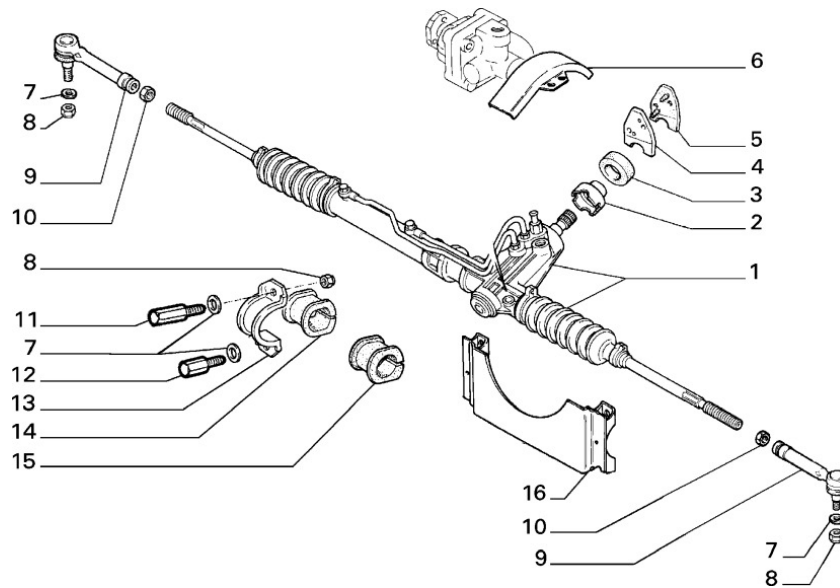

Steering Rack

Section	Ref	Part Num	Description	Count	Variant	Note
41201/00/4	1	82419670	POWER STEERING	1	M1, M2	
41201/00/4	1	82456823	POWER STEERING	1	M3, M4	
41201/00/4	2	82424905	THRUST RING	1		
41201/00/4	3	82424906	RUBBER PAD	1		
41201/00/4	4	82425761	COVER	1		
41201/00/4	5	82425762	SEAL GASKET	1		
41201/00/4	6	82460744	PROTECTION	1	M4	
41201/00/4	7	12034574	LOCK WASHER	4		
41201/00/4	8	15503721	NUT	2		
41201/00/4	9	7545270	STEERING TENSION ROD HEAD	2	M1, M2	
41201/00/4	9	5938136	STEERING TENSION ROD HEAD	2	M3, M4	
41201/00/4	10	16103111	NUT M12	2	M1, M2	
41201/00/4	10	10791311	NUT M14	2	M3, M4	
41201/00/4	11	82423214	SCREW	4		
41201/00/4	12	82423213	SCREW	3	M1, M2	
41201/00/4	13	82401879	BRACKET	1		
41201/00/4	14	82429961	PAD	1		
41201/00/4	15	82401881	PAD	1		
41201/00/4	16	82457220	BRACKET	1	M3, M4