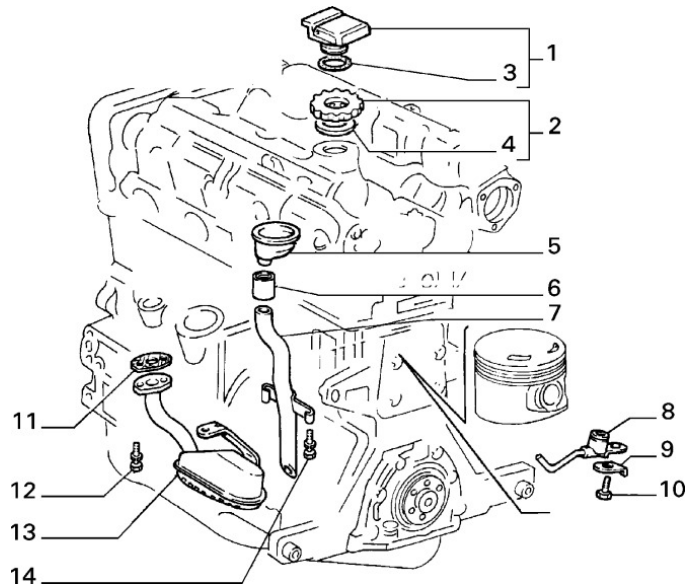

Lubrication System

Section	Ref	Part Num	Description	Count	Variant	Note
10301/00/5	1	7687207	CAP COMPL	1	M4	
10301/00/5	2	5990974	CAP COMPL	1	M1, M2, M3	
10301/00/5	3	14463381	SEAL GASKET	1	M4	
10301/00/5	4	7703051	SEAL GASKET	1	M1, M2, M3	
10301/00/5	5	7590213	BODY	1	M1, M2, M3	C9116
10301/00/5	5	7659434	BODY	1	M1, M2, M3	D9116
10301/00/5	5	7659434	BODY	1	M4	
10301/00/5	6	7653868	SLEEVE	1	M4	
10301/00/5	7	7533216	PIPE	1		
10301/00/5	8	7580672	JET	4	M3, M4	
10301/00/5	9	7554805	PLATE	4	M3, M4	
10301/00/5	10	10902024	SCREW	4	M3, M4	
10301/00/5	11	7748505	SEAL GASKET	1		
10301/00/5	12	11612424	SCREW AND WASHER ASSY	3		
10301/00/5	13	7581337	PUMP INTAKE	1		
10301/00/5	14	13824611	SCREW AND WASHER ASSY	2