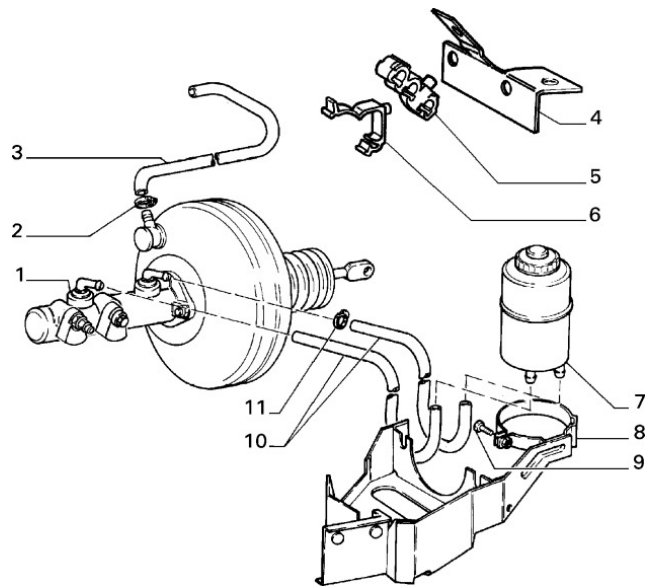

Brake Master Cylinder With ABS

Section	Ref	Part Num	Description	Count	Variant	Note
33105/00/1	1	82451414	POWER BRAKE	1		
33105/00/1	2	13000390	COLLAR	2		
33105/00/1	3	82453696	HOSE	1	M3	
33105/00/1	3	82451116	HOSE	1	M4	
33105/00/1	4	82453802	BRACKET	1	M3	C9437
33105/00/1	4	82453803	BRACKET	1	M3	D9437
33105/00/1	5	14579587	CLIP	1	M3	D9437
33105/00/1	6	14631487	CLIP	1	M3	D9437
33105/00/1	7	82451415	TANK	1		
33105/00/1	8	82451579	BRACKET	1		
33105/00/1	9	10902324	SCREW	1		
33105/00/1	10	19038786	HOSE	M		
33105/00/1	11	10186890	COLLAR	4