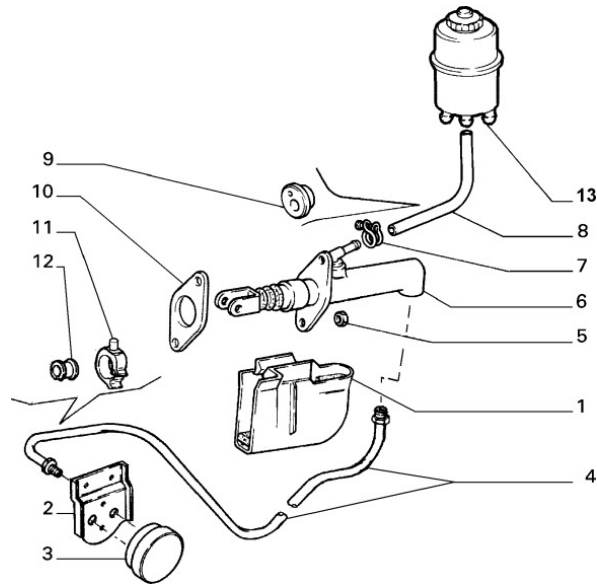

Clutch Release Master Cylinder

Section	Ref	Part Num	Description	Count	Variant	Note
18103/00/2	1	82451682	PROTECTION	1		
18103/00/2	2	82457607	SUPPORT	1		D9536
18103/00/2	3	60556925	DAMPER	1		D9536
18103/00/2	4	82456144	PIPE	1		D9536
18103/00/2	5	14118811	NUT	1		
18103/00/2	6	82451850	CLUTCH CYLINDER	1		
18103/00/2	7	13000190	COLLAR	2		
18103/00/2	8	19053182	HOSE	M		
18103/00/2	9	82451686	SEAL GASKET	1		
18103/00/2	10	82425664	SEAL GASKET	1		
18103/00/2	11	4447387	CLIP	1		D9536
18103/00/2	12	82457606	RUBBER RING	1		D9536
18103/00/2	13	82451415	TANK	1