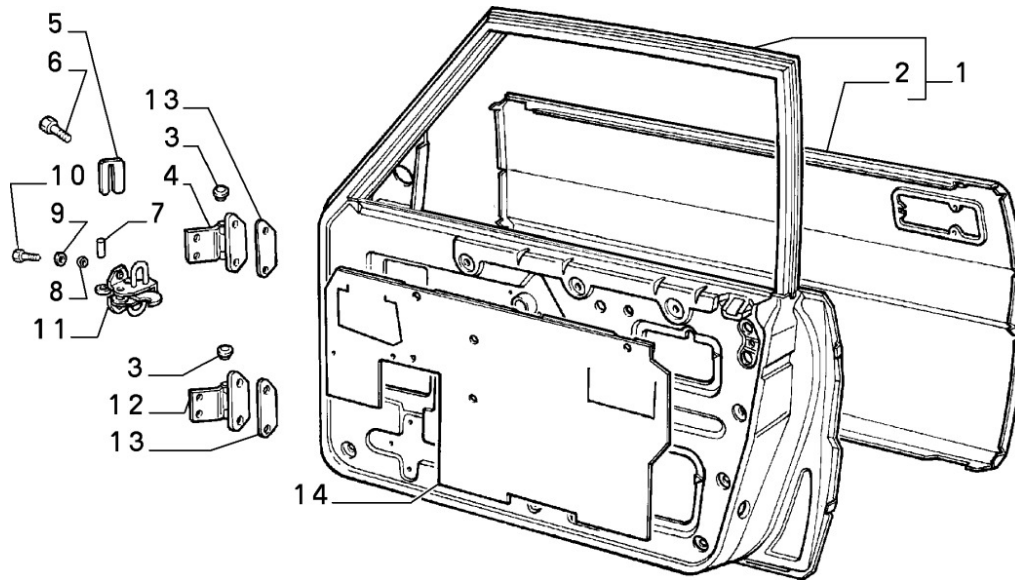

Side Front Doors

Section	Ref	Part Num	Description	Count	Variant	Note
70129/00/1	1	82423108	DOOR RH COMPL	1		
70129/00/1	1	82423109	DOOR LH COMPL	1		
70129/00/1	2	82337809	METAL LINING RH	1		
70129/00/1	2	82337810	METAL LINING LH	1		
70129/00/1	3	82364623	PLUG	4		
70129/00/1	4	82385635	HINGE RH	1		
70129/00/1	4	82385636	HINGE LH	1		
70129/00/1	5	82341893	SHIM	1		
70129/00/1	6	5980260	SCREW	16		
70129/00/1	7	82482221	PIN	4		
70129/00/1	8	10571474	LOCK WASHER	4		
70129/00/1	9	82420125	PLAIN WASHER	4		
70129/00/1	10	10977728	SCREW	4		
70129/00/1	11	82337797	DOOR CHECK	2		
70129/00/1	12	82385637	HINGE RH	1		
70129/00/1	12	82385638	HINGE LH	1		
70129/00/1	13	82349440	SHIM	1		
70129/00/1	14	82387631	SHIELD	2