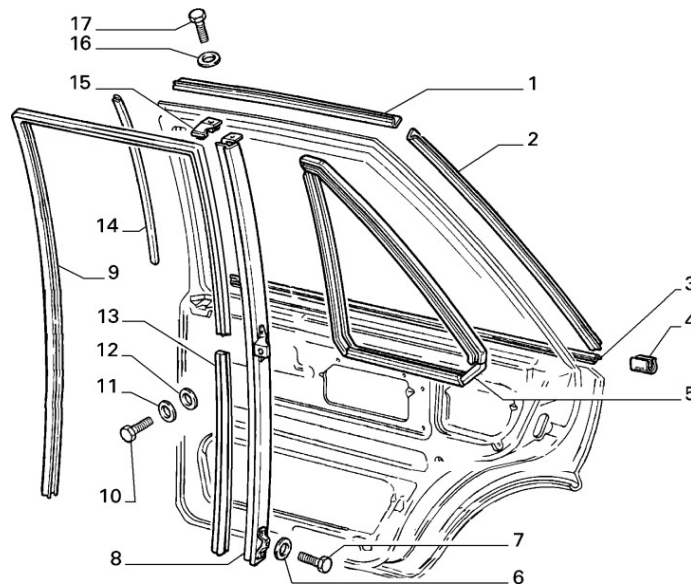

Glass Rear Side Door Moulding

Section	Ref	Part Num	Description	Count	Variant	Note
70137/00/1	1	82403631	MOULDING RH	1		
70137/00/1	1	82403632	MOULDING LH	1		
70137/00/1	2	82403633	MOULDING RH	1		
70137/00/1	2	82403634	MOULDING LH	1		
70137/00/1	3	82403661	MOULDING RH	1		
70137/00/1	3	82403662	MOULDING LH	1		
70137/00/1	4	82376262	CLIP	8		
70137/00/1	5	82395721	RUBBER WEATHERSTRIP RH	1		
70137/00/1	5	82395722	RUBBER WEATHERSTRIP LH	1		
70137/00/1	6	4296171	BUSH	2		
70137/00/1	7	14778711	SCREW	2		
70137/00/1	8	82428759	GLASS RUN RH	1		
70137/00/1	8	82428760	GLASS RUN LH	1		
70137/00/1	9	82462263	RUBBER WEATHERSTRIP RH	1		
70137/00/1	9	82462264	RUBBER WEATHERSTRIP LH	1		
70137/00/1	10	10902124	SCREW	10		
70137/00/1	11	12644421	PLAIN WASHER	6		
70137/00/1	12	12601274	LOCK WASHER	6		
70137/00/1	13	82385563	SEAL GASKET	2		
70137/00/1	14	82403629	MOULDING RH	1		
70137/00/1	14	82403630	MOULDING LH	1		
70137/00/1	15	82377188	TERMINAL	2		
70137/00/1	16	82349512	PLAIN WASHER	2